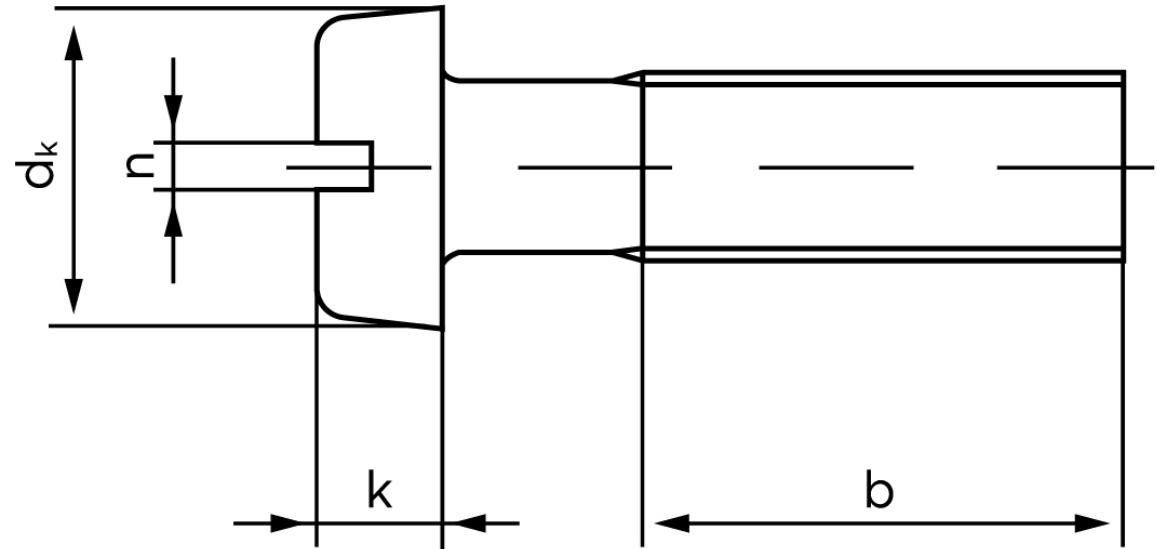

Cylinderhovedet Maskinskrue DIN 84 Rustfri A2 Med Lige-kærvet Hoved M1,4x8 (2000 Stk)

SKU: 000849200014008

GTIN: 4043952754764

Norm	DIN 84
Dimensions	1,4
d_k	2,6
k	0,9
n	0,3
b	25

Bemærk disse data er vejledende, og informationerne skal anses som vejledende, Bolte.dk stiller ingen garanti eller kan stilles til ansvar for overstående datatabel. Er du i tvivl så kontakt os på 75154999.