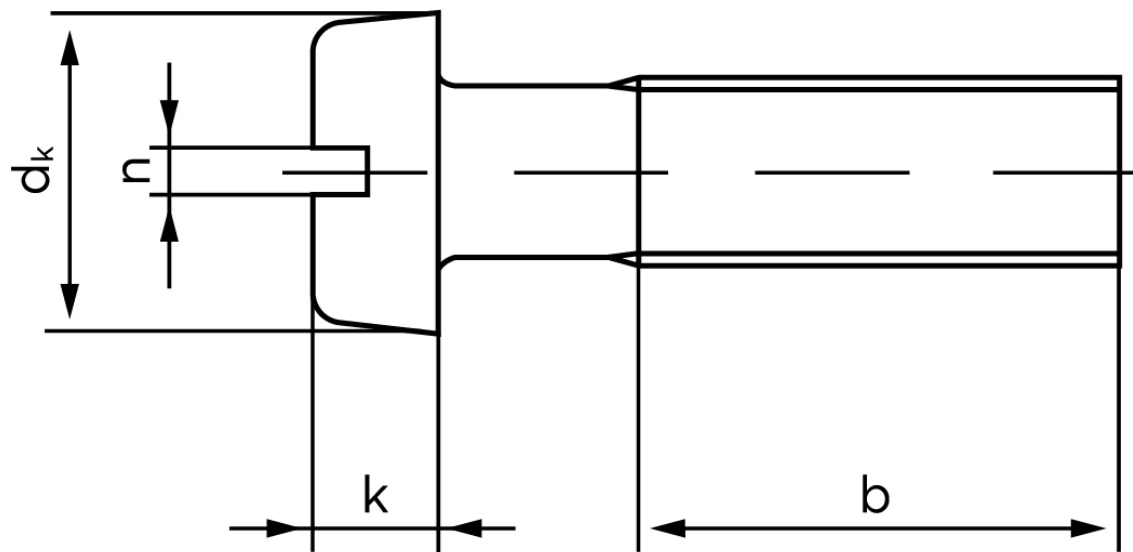

## Cylinderhovedet Maskinskrue DIN 84 Drejet Rustfri A1 Med Lige-kærv M1,6x12 (100 Stk)

SKU: 000849140016012

GTIN: 4043952019115

Norm	DIN 84
Dimensions	1,6
$d_k$	3
$k$	1,1
$n$	0,4
$b$	25

Bemærk disse data er vejledende, og informationerne skal anses som vejledende, Bolte.dk stiller ingen garanti eller kan stilles til ansvar for overstående datatabel. Er du i tvivl så kontakt os på 75154999.