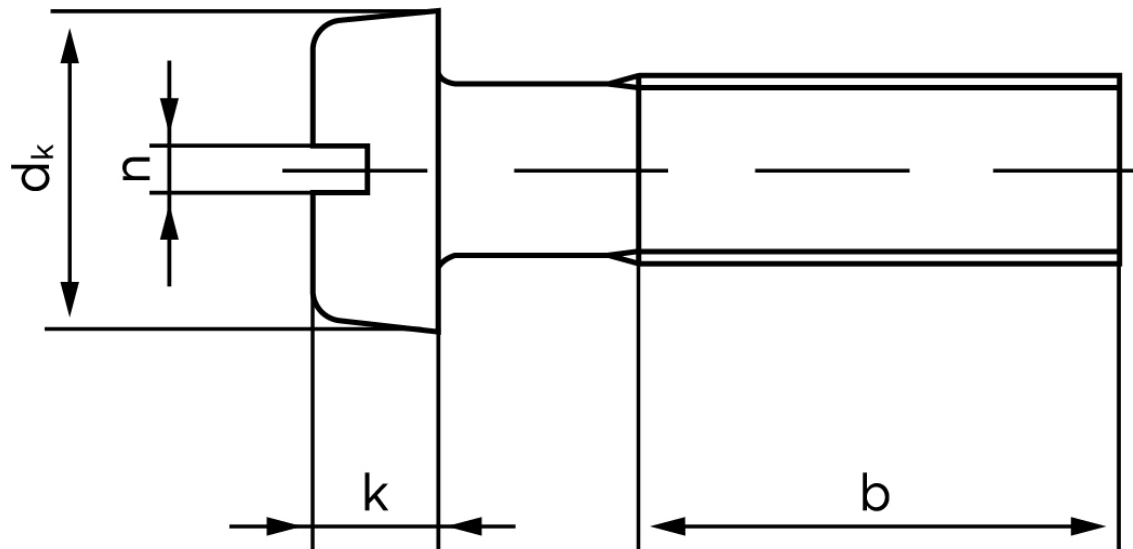

BOLTE

KVALITETSSKRUER OG -BOLTE PÅ NETTET

Cylinderhovedet Maskinskrue DIN 84 Rustfri A2 Med Lige-kærvet Hoved M1,6x2 (2000 Stk)

SKU: 000849200016002

GTIN: 4043952754795

Norm	DIN 84
Dimensions	1,6
d_k	3
k	1,1
n	0,4
b	25

Bemærk disse data er vejledende, og informationerne skal anses som vejledende, Bolte.dk stiller ingen garanti eller kan stilles til ansvar for overstående datatabel. Er du i tvivl så kontakt os på 75154999.

Vil du vide mere om dette produkt
Forespørg pris her