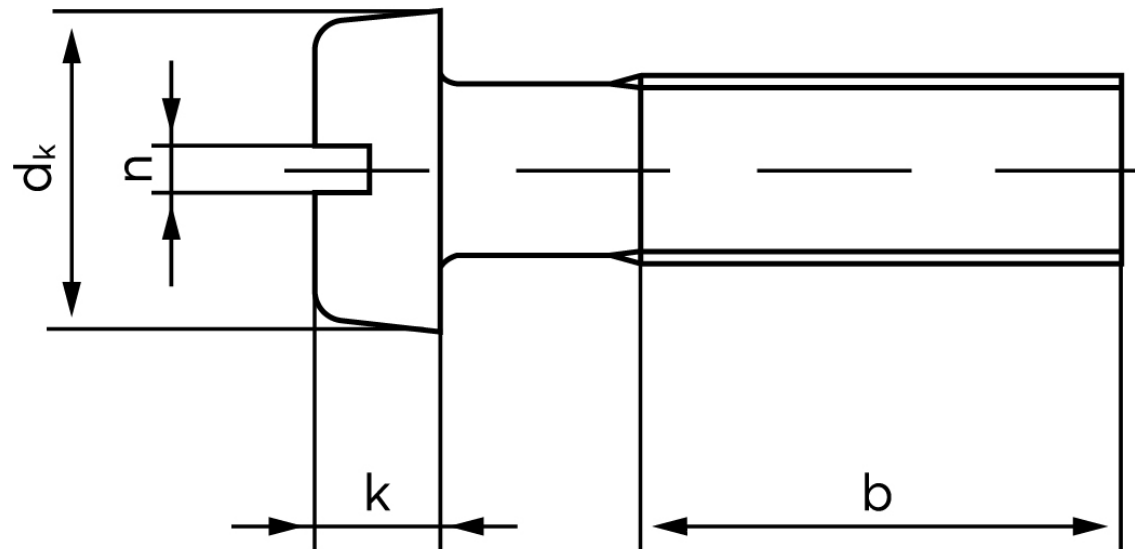

## Cylinderhovedet Maskinskrue DIN 84 Rustfri A2 Med Lige-kærvet Hoved M1x3 (2000 Stk)

SKU: 000849200010003

GTIN: 4043952754573

Norm	DIN 84
Dimensions	1
$d_k$	2
$k$	0,7
$n$	0,25
$b$	25

Bemærk disse data er vejledende, og informationerne skal anses som vejledende, Bolte.dk stiller ingen garanti eller kan stilles til ansvar for overstående datatabel. Er du i tvivl så kontakt os på 75154999.