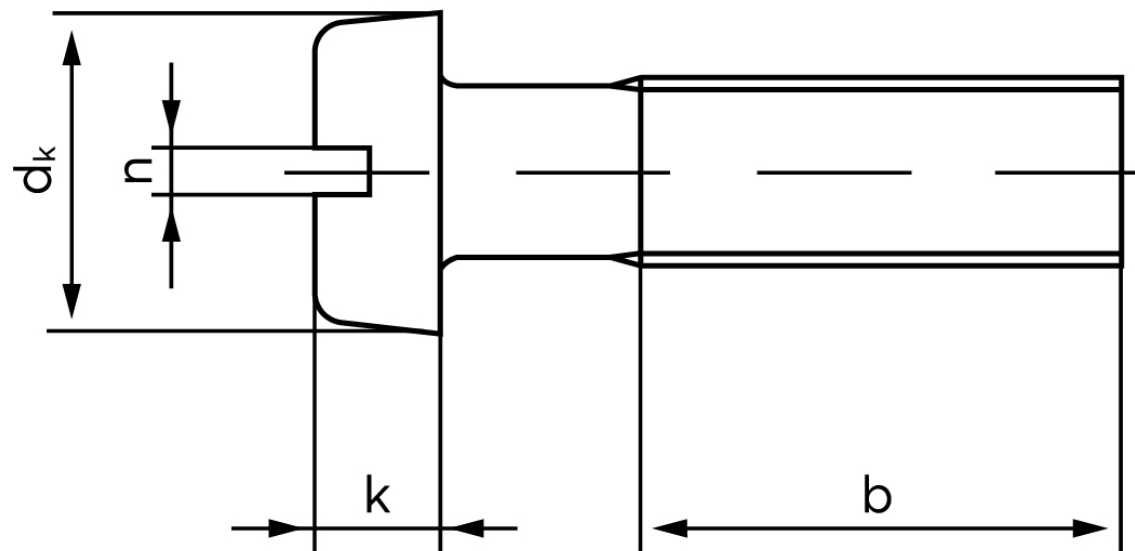

BOLTE

KVALITETSSKRUER OG -BOLTE PÅ NETTET

Cylinderhovedet Maskinskrue DIN 84 Rustfri A2 Med Lige-kærvet Hoved M1x4 (2000 Stk)

SKU: 000849200010004

GTIN: 4043952754580

Norm	DIN 84
Dimensions	1
d_k	2
k	0,7
n	0,25
b	25

Bemærk disse data er vejledende, og informationerne skal anses som vejledende, Bolte.dk stiller ingen garanti eller kan stilles til ansvar for overstående datatabel. Er du i tvivl så kontakt os på 75154999.

Vil du vide mere om dette produkt
Forespørg pris her