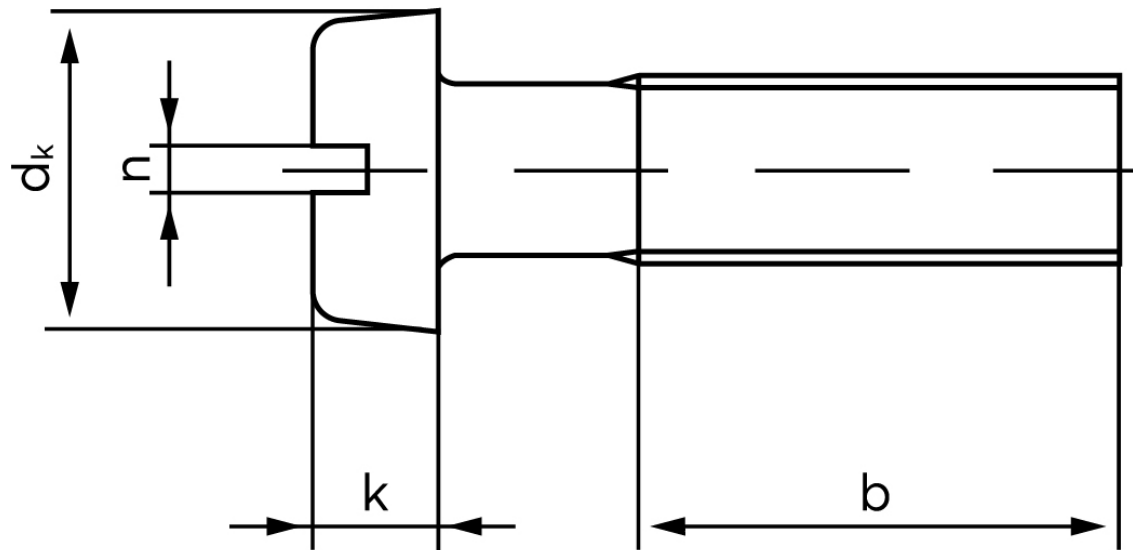

Cylinderhovedet Maskinskrue DIN 84 Rustfri A2 Med Lige-kærvet Hoved M1x8 (2000 Stk)

SKU: 000849200010008

GTIN: 4043952754610

Norm	DIN 84
Dimensions	1
d_k	2
k	0,7
n	0,25
b	25

Bemærk disse data er vejledende, og informationerne skal anses som vejledende, Bolte.dk stiller ingen garanti eller kan stilles til ansvar for overstående datatabel. Er du i tvivl så kontakt os på 75154999.