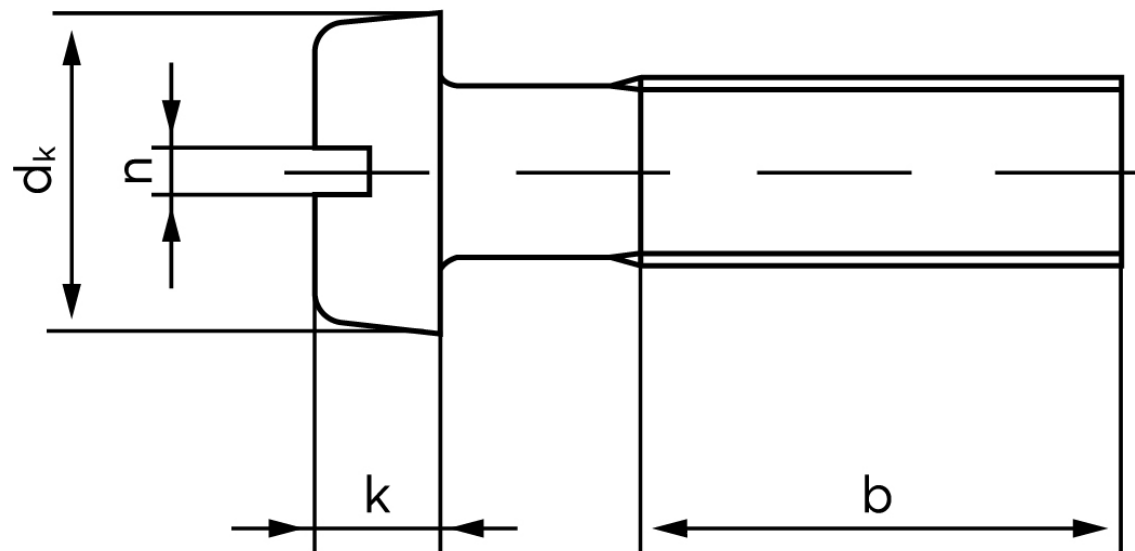

## Cylinderhovedet Maskinskrue DIN 84 Rustfri-Syrefast A4 Med Lige-kærv M2,5x10 (1000 Stk)

SKU: 000849400025010

GTIN: 4043952020883

Norm	DIN 84
Dimensions	2,5
$d_k$	4,5
$k$	1,6
$n$	0,6
$b$	25

Bemærk disse data er vejledende, og informationerne skal anses som vejledende, Bolte.dk stiller ingen garanti eller kan stilles til ansvar for overstående datatabel. Er du i tvivl så kontakt os på 75154999.