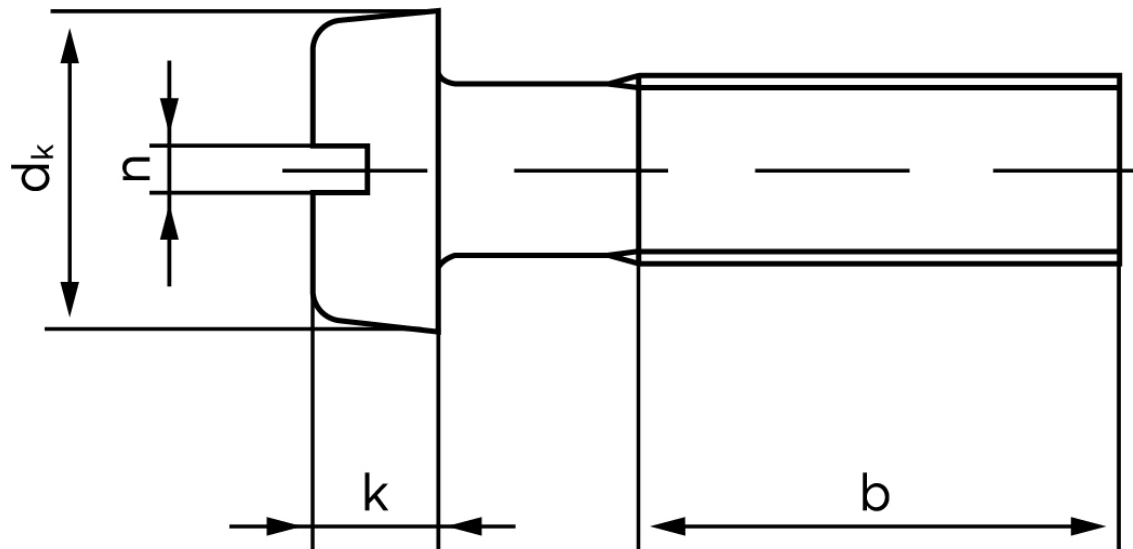

## Cylinderhovedet Maskinskrue DIN 84 Rustfri-Syrefast A4 Med Lige-kærv M2,5x10 (200 Stk)

SKU: 000849409025010

GTIN: 4043952021644

Norm	DIN 84
Dimensions	2,5
$d_k$	4,5
$k$	1,6
$n$	0,6
$b$	25

Bemærk disse data er vejledende, og informationerne skal anses som vejledende, Bolte.dk stiller ingen garanti eller kan stilles til ansvar for overstående datatabel. Er du i tvivl så kontakt os på 75154999.