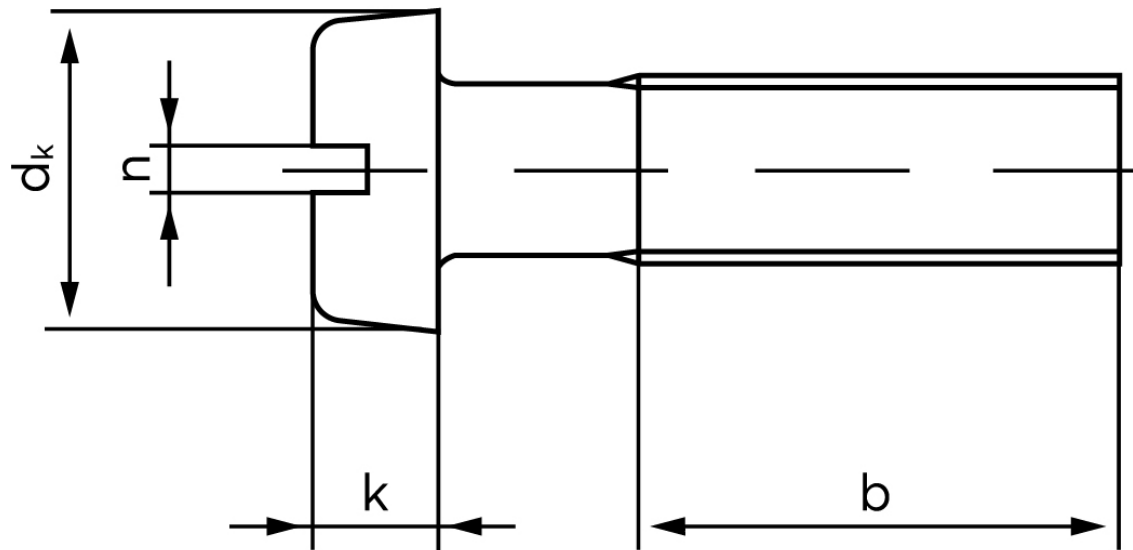

## Cylinderhovedet Maskinskrue DIN 84 Rustfri-Syrefast A4 Med Lige-kærv M2,5x14 (200 Stk)

SKU: 000849409025014

GTIN: 4043952021668

Norm	DIN 84
Dimensions	2,5
$d_k$	4,5
$k$	1,6
$n$	0,6
$b$	25

Bemærk disse data er vejledende, og informationerne skal anses som vejledende, Bolte.dk stiller ingen garanti eller kan stilles til ansvar for overstående datatabel. Er du i tvivl så kontakt os på 75154999.