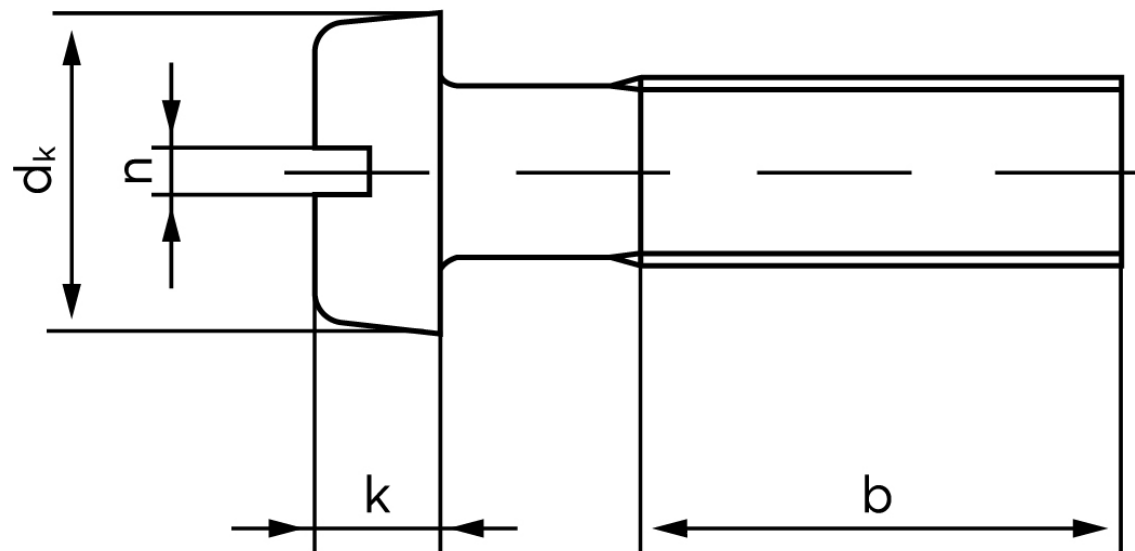

Cylinderhovedet Maskinskrue DIN 84 Rustfri-Syrefast A4 Med Lige-kærv M2,5x25 (200 Stk)

SKU: 000849409025025

GTIN: 4043952755754

Norm	DIN 84
Dimensions	2,5
d_k	4,5
k	1,6
n	0,6
b	25

Bemærk disse data er vejledende, og informationerne skal anses som vejledende, Bolte.dk stiller ingen garanti eller kan stilles til ansvar for overstående datatabel. Er du i tvivl så kontakt os på 75154999.