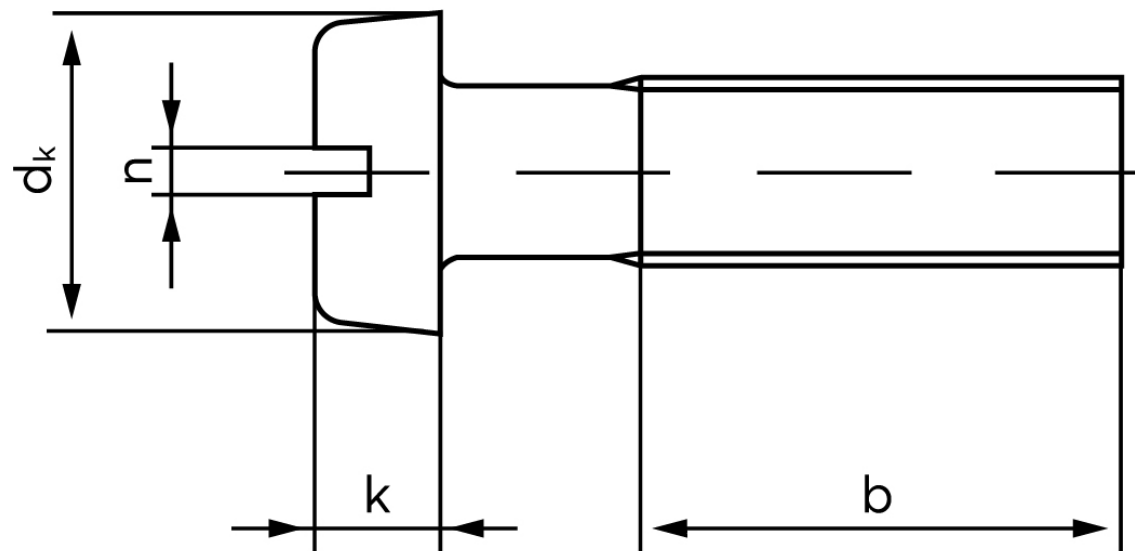

# BOLTE

KVALITETSSKRUER OG -BOLTE PÅ NETTET

## Cylinderhovedet Maskinskrue DIN 84 Rustfri-Syrefast A4 Med Lige-kærv M2,5x6 (200 Stk)

SKU: 000849409025006

GTIN: 4043952021620

Norm	DIN 84
Dimensions	2,5
$d_k$	4,5
$k$	1,6
$n$	0,6
$b$	25

Bemærk disse data er vejledende, og informationerne skal anses som vejledende, Bolte.dk stiller ingen garanti eller kan stilles til ansvar for overstående datatabel. Er du i tvivl så kontakt os på 75154999.