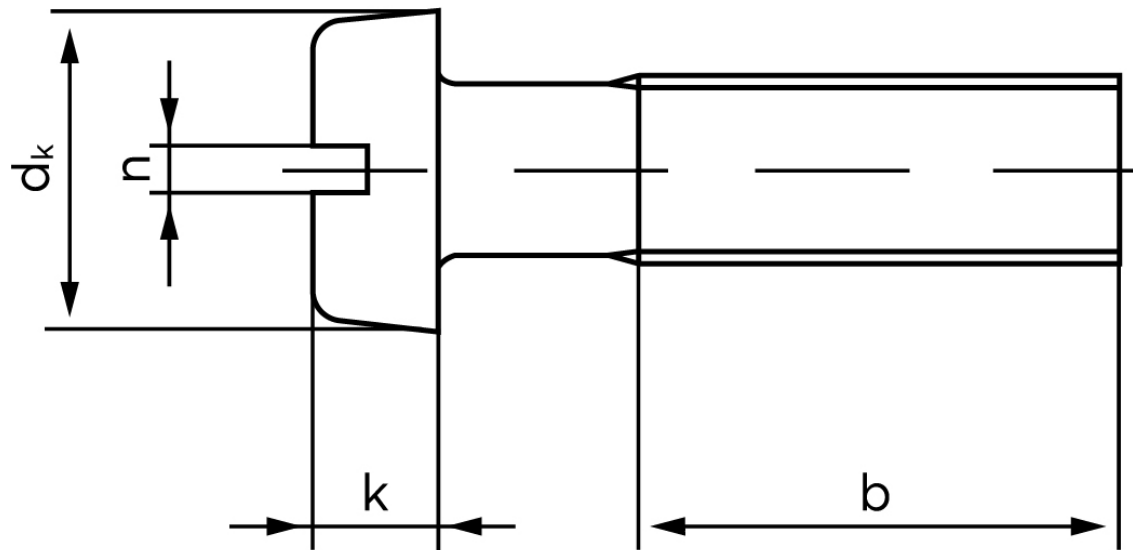

## Cylinderhovedet Maskinskrue DIN 84 Rustfri-Syrefast A4 Med Lige-kærv M2x10 (1000 Stk)

SKU: 000849400020010

GTIN: 4043952020791

Norm	DIN 84
Dimensions	2
$d_k$	3,8
$k$	1,3
$n$	0,5
$b$	25

Bemærk disse data er vejledende, og informationerne skal anses som vejledende, Bolte.dk stiller ingen garanti eller kan stilles til ansvar for overstående datatabel. Er du i tvivl så kontakt os på 75154999.