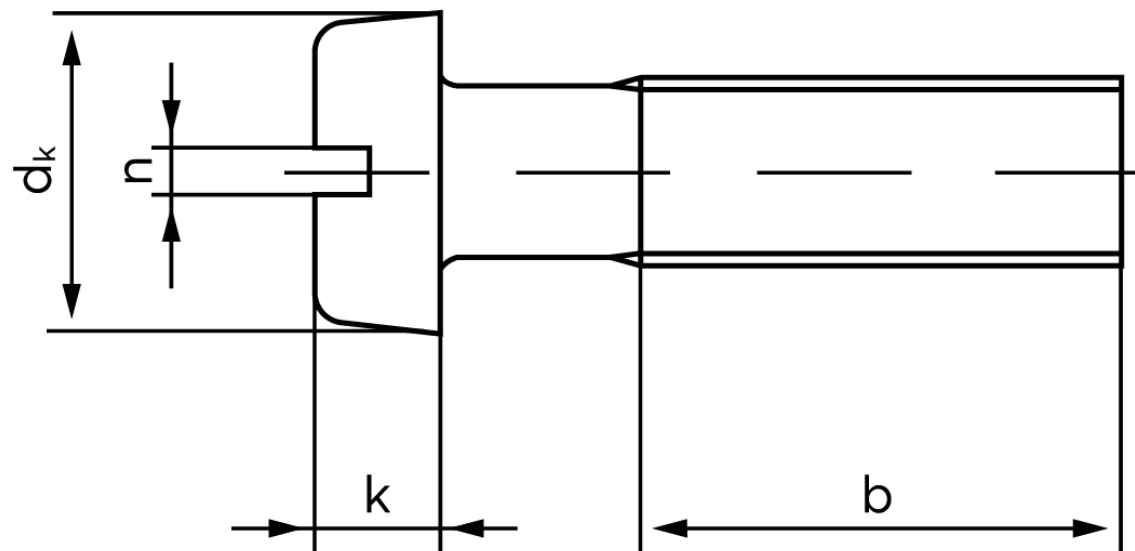

## Cylinderhovedet Maskinskrue DIN 84 Elforzinket Stål Kl. 4.8 Med Lige-kærv M2x12 (200 Stk)

SKU: 000844109020012

GTIN: 4043952014288

Norm	DIN 84
Dimensions	2
$d_k$	3,8
$k$	1,3
$n$	0,5
$b$	25

Bemærk disse data er vejledende, og informationerne skal anses som vejledende, Bolte.dk stiller ingen garanti eller kan stilles til ansvar for overstående datatabel. Er du i tvivl så kontakt os på 75154999.