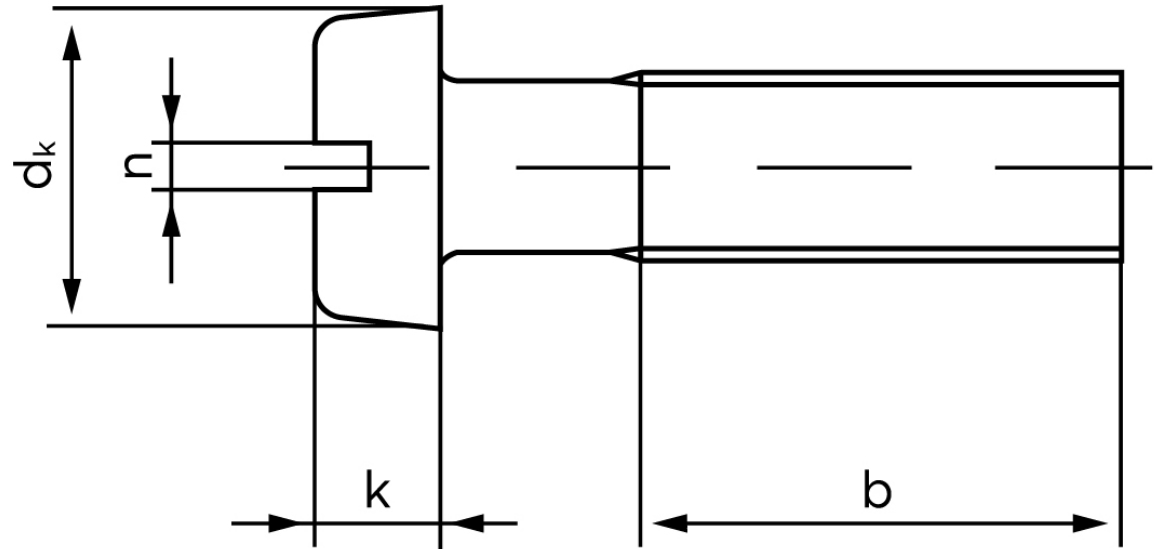

## Cylinderhovedet Maskinskrue DIN 84 Rustfri A2 Med Lige-kærvet Hoved M2x12 (1000 Stk)

SKU: 000849200020012

GTIN: 4043952019184

Norm	DIN 84
Dimensions	2
$d_k$	3,8
$k$	1,3
$n$	0,5
$b$	25

Bemærk disse data er vejledende, og informationerne skal anses som vejledende, Bolte.dk stiller ingen garanti eller kan stilles til ansvar for overstående datatabel. Er du i tvivl så kontakt os på 75154999.