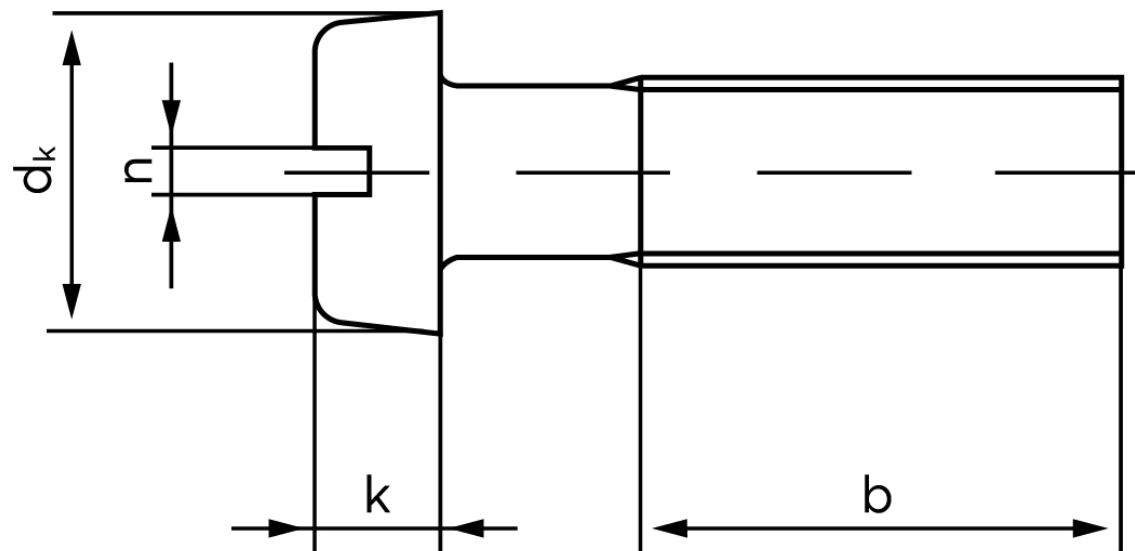

Cylinderhovedet Maskinskrue DIN 84 Rustfri-Syrefast A4 Med Lige-kærv M2x12 (1000 Stk)

SKU: 000849400020012

GTIN: 4043952020807

Norm	DIN 84
Dimensions	2
d_k	3,8
k	1,3
n	0,5
b	25

Bemærk disse data er vejledende, og informationerne skal anses som vejledende, Bolte.dk stiller ingen garanti eller kan stilles til ansvar for overstående datatabel. Er du i tvivl så kontakt os på 75154999.