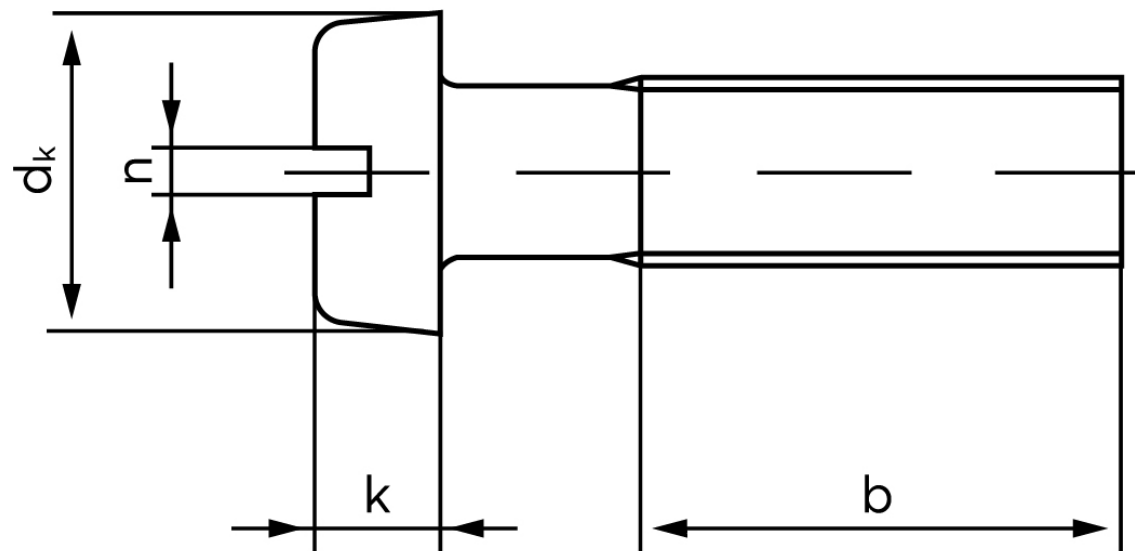

Cylinderhovedet Maskinskrue DIN 84 Rustfri-Syrefast A4 Med Lige-kærv M2x16 (1000 Stk)

SKU: 000849400020016

GTIN: 4043952020814

Norm	DIN 84
Dimensions	2
d_k	3,8
k	1,3
n	0,5
b	25

Bemærk disse data er vejledende, og informationerne skal anses som vejledende, Bolte.dk stiller ingen garanti eller kan stilles til ansvar for overstående datatabel. Er du i tvivl så kontakt os på 75154999.