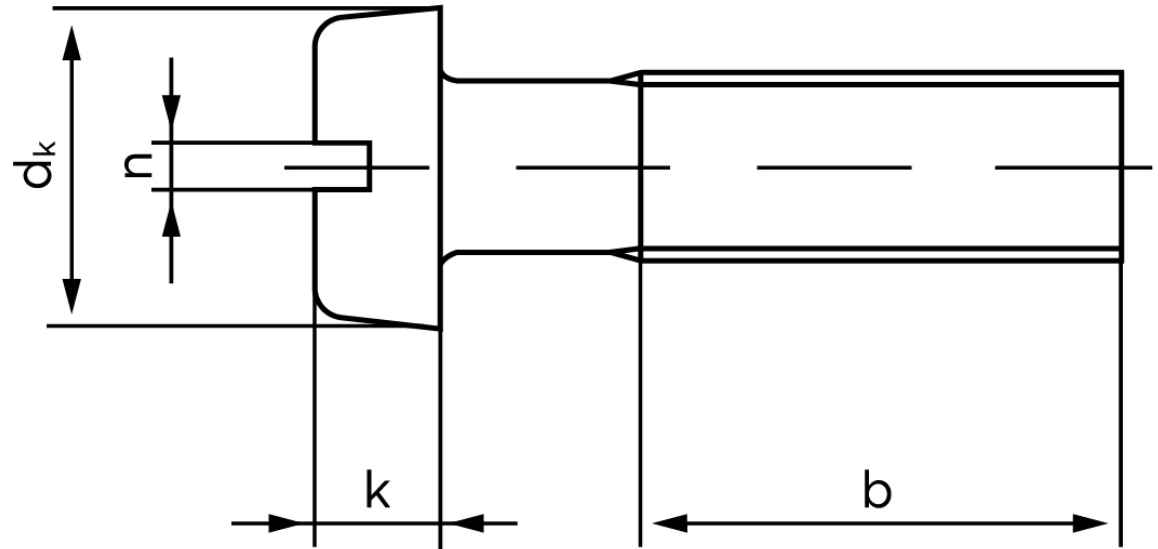

## Cylinderhovedet Maskinskrue DIN 84 Elforzinket Stål Kl. 4.8 Med Lige-kærv M2x20 (200 Stk)

SKU: 000844109020020

GTIN: 4043952014318

Norm	DIN 84
Dimensions	2
$d_k$	3,8
$k$	1,3
$n$	0,5
$b$	25

Bemærk disse data er vejledende, og informationerne skal anses som vejledende, Bolte.dk stiller ingen garanti eller kan stilles til ansvar for overstående datatabel. Er du i tvivl så kontakt os på 75154999.