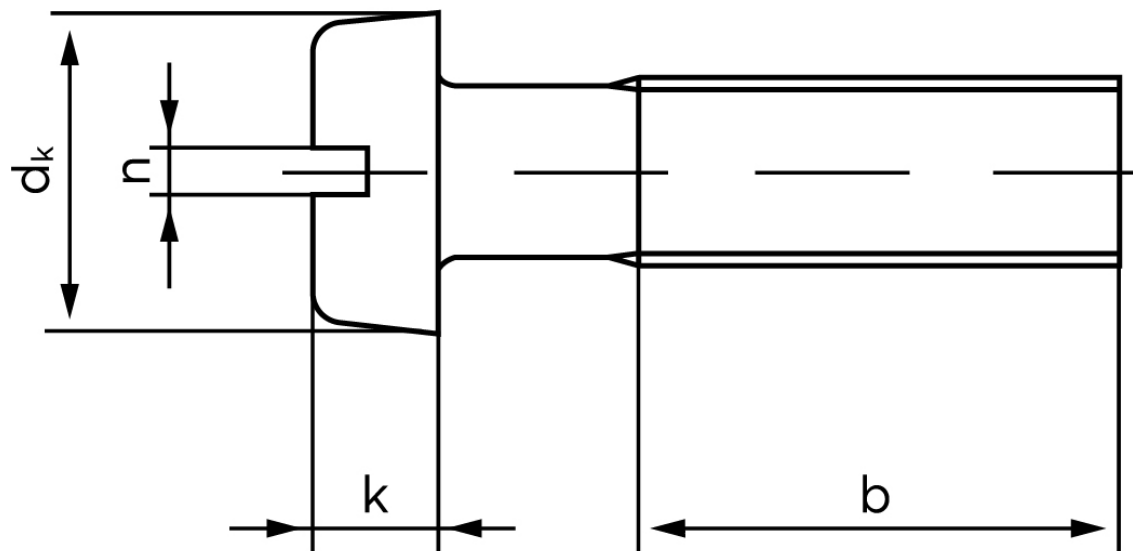

## Cylinderhovedet Maskinskrue DIN 84 Rustfri A2 Med Lige-kærvet Hoved M2x20 (1000 Stk)

SKU: 000849200020020

GTIN: 4043952754887

Norm	DIN 84
Dimensions	2
$d_k$	3,8
$k$	1,3
$n$	0,5
$b$	25

Bemærk disse data er vejledende, og informationerne skal anses som vejledende, Bolte.dk stiller ingen garanti eller kan stilles til ansvar for overstående datatabel. Er du i tvivl så kontakt os på 75154999.