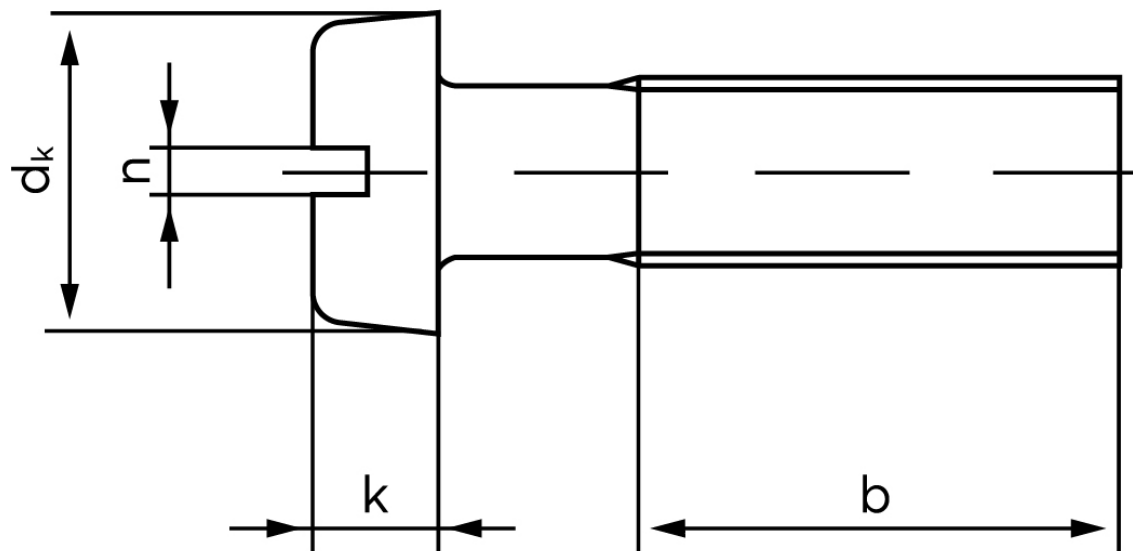

Cylinderhovedet Maskinskrue DIN 84 Rustfri-Syrefast A4 Med Lige-kærv M2x20 (1000 Stk)

SKU: 000849400020020

GTIN: 4043952020821

Norm	DIN 84
Dimensions	2
d_k	3,8
k	1,3
n	0,5
b	25

Bemærk disse data er vejledende, og informationerne skal anses som vejledende, Bolte.dk stiller ingen garanti eller kan stilles til ansvar for overstående datatabel. Er du i tvivl så kontakt os på 75154999.