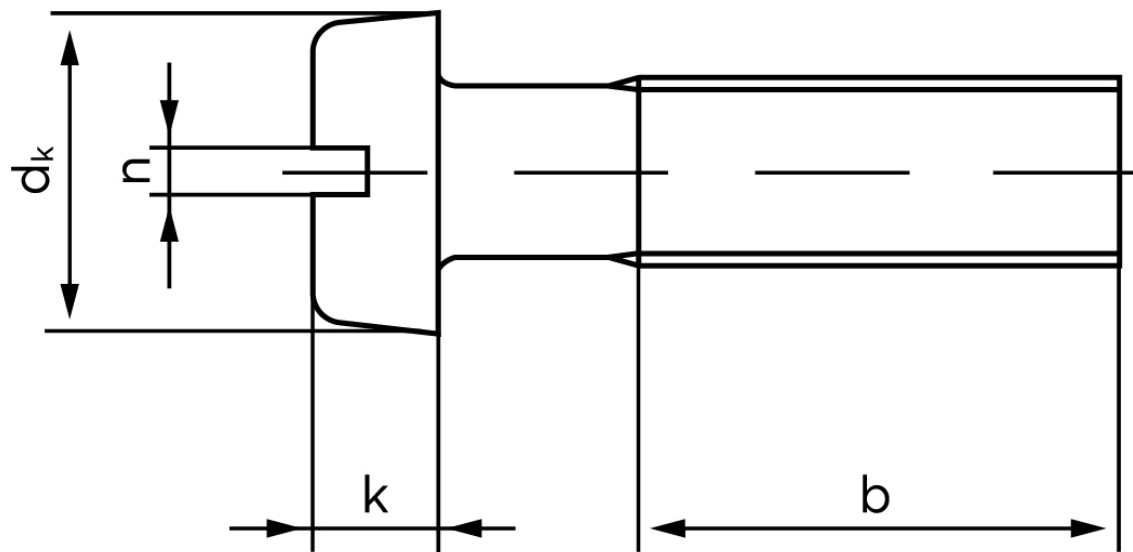

# BOLTE

KVALITETSSKRUER OG -BOLTE PÅ NETTET

## Cylinderhovedet Maskinskrue DIN 84 Elforzinket Stål Kl. 4.8 Med Lige-kærv M2x3 (200 Stk)

SKU: 000844109020003

GTIN: 4043952014226

Norm	DIN 84
Dimensions	2
$d_k$	3,8
$k$	1,3
$n$	0,5
$b$	25

Bemærk disse data er vejledende, og informationerne skal anses som vejledende, Bolte.dk stiller ingen garanti eller kan stilles til ansvar for overstående datatabel. Er du i tvivl så kontakt os på 75154999.