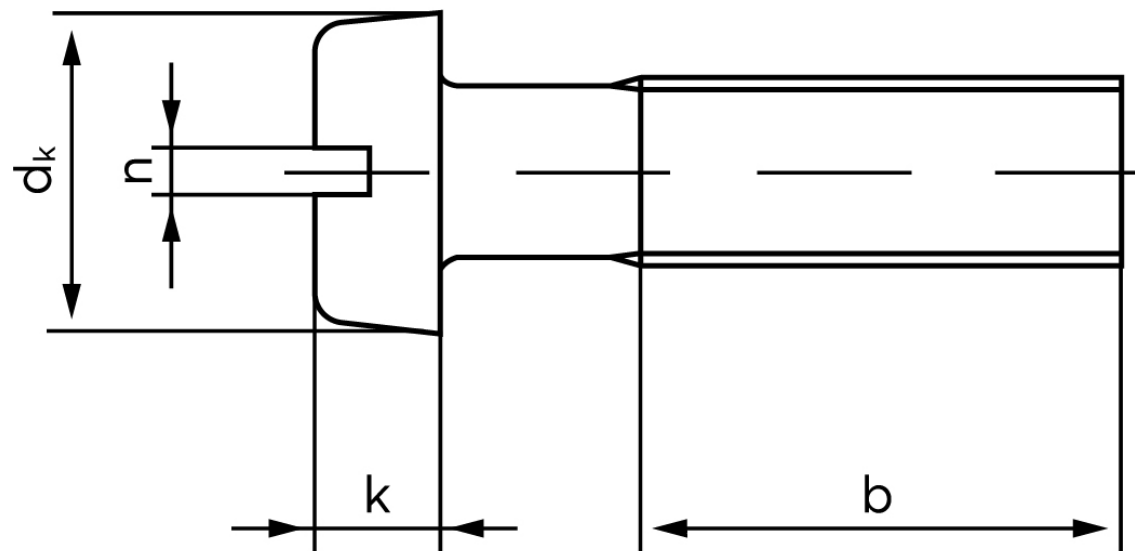

BOLTE

KVALITETSSKRUER OG -BOLTE PÅ NETTET

Cylinderhovedet Maskinskrue DIN 84 Rustfri-Syrefast A4 Med Lige-kærv M2x3 (200 Stk)

SKU: 000849409020003

GTIN: 4043952021507

Norm	DIN 84
Dimensions	2
d_k	3,8
k	1,3
n	0,5
b	25

Bemærk disse data er vejledende, og informationerne skal anses som vejledende, Bolte.dk stiller ingen garanti eller kan stilles til ansvar for overstående datatabel. Er du i tvivl så kontakt os på 75154999.

Vil du vide mere om dette produkt
Forespørg pris her