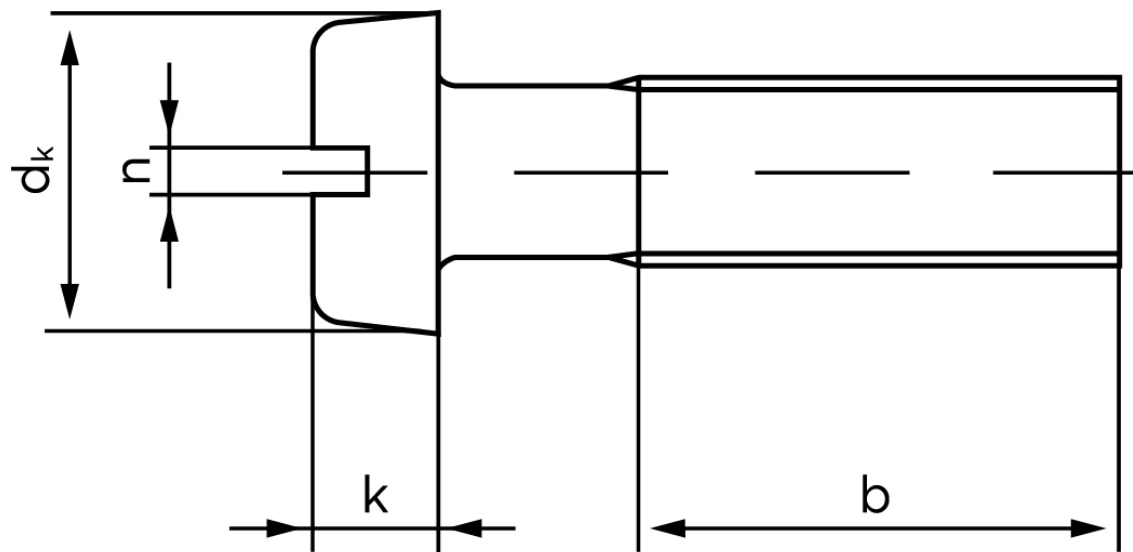

## Cylinderhovedet Maskinskrue DIN 84 Rustfri A2 Med Lige-kærvet Hoved M2x4 (1000 Stk)

SKU: 000849200020004

GTIN: 4043952019139

Norm	DIN 84
Dimensions	2
$d_k$	3,8
$k$	1,3
$n$	0,5
$b$	25

Bemærk disse data er vejledende, og informationerne skal anses som vejledende, Bolte.dk stiller ingen garanti eller kan stilles til ansvar for overstående datatabel. Er du i tvivl så kontakt os på 75154999.