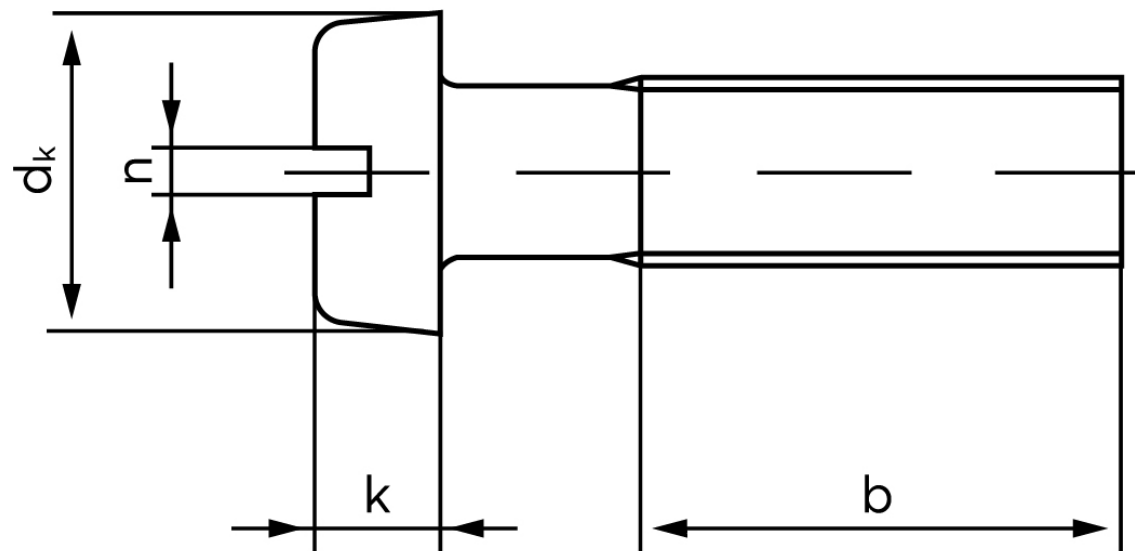

Cylinderhovedet Maskinskrue DIN 84 Rustfri-Syrefast A4 Med Lige-kærv M2x4 (1000 Stk)

SKU: 000849400020004

GTIN: 4043952020753

Norm	DIN 84
Dimensions	2
d_k	3,8
k	1,3
n	0,5
b	25

Bemærk disse data er vejledende, og informationerne skal anses som vejledende, Bolte.dk stiller ingen garanti eller kan stilles til ansvar for overstående datatabel. Er du i tvivl så kontakt os på 75154999.