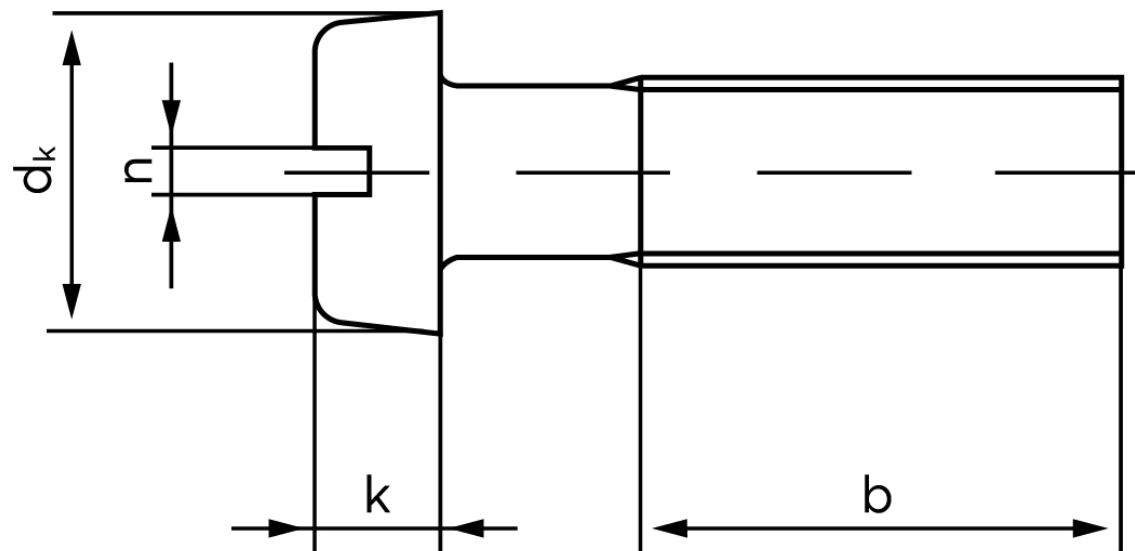

BOLTE

KVALITETSSKRUER OG -BOLTE PÅ NETTET

Cylinderhovedet Maskinskrue DIN 84 Rustfri A2 Med Lige-kærvet Hoved M2x5 (1000 Stk)

SKU: 000849200020005

GTIN: 4043952019146

Norm	DIN 84
Dimensions	2
d_k	3,8
k	1,3
n	0,5
b	25

Bemærk disse data er vejledende, og informationerne skal anses som vejledende, Bolte.dk stiller ingen garanti eller kan stilles til ansvar for overstående datatabel. Er du i tvivl så kontakt os på 75154999.

Vil du vide mere om dette produkt

Forespørg pris her