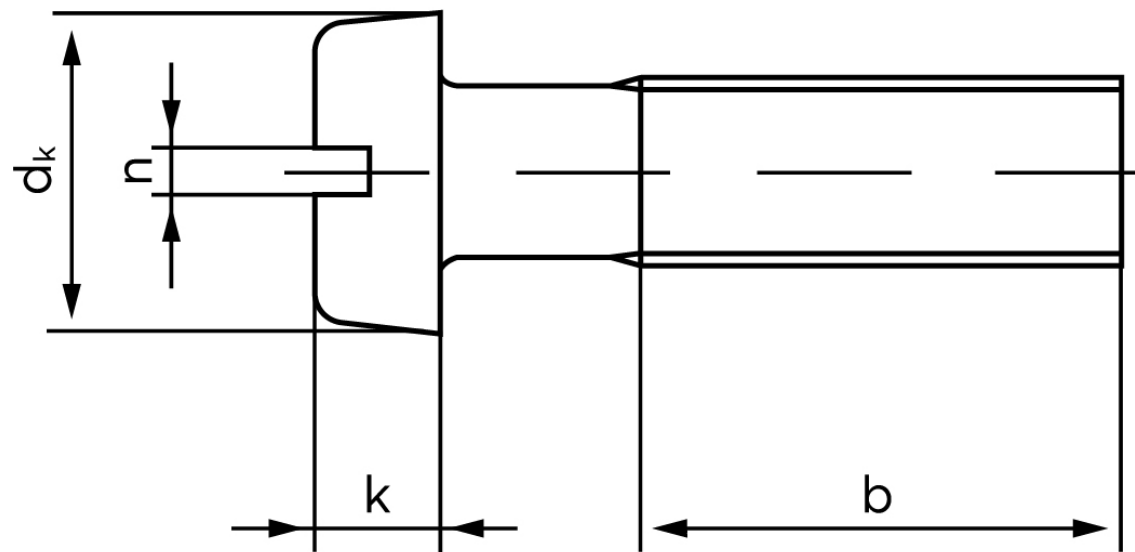

## Cylinderhovedet Maskinskrue DIN 84 Rustfri A2 Med Lige-kærvet Hoved M2x6 (1000 Stk)

SKU: 000849200020006

GTIN: 4043952019153

Norm	DIN 84
Dimensions	2
$d_k$	3,8
$k$	1,3
$n$	0,5
$b$	25

Bemærk disse data er vejledende, og informationerne skal anses som vejledende, Bolte.dk stiller ingen garanti eller kan stilles til ansvar for overstående datatabel. Er du i tvivl så kontakt os på 75154999.