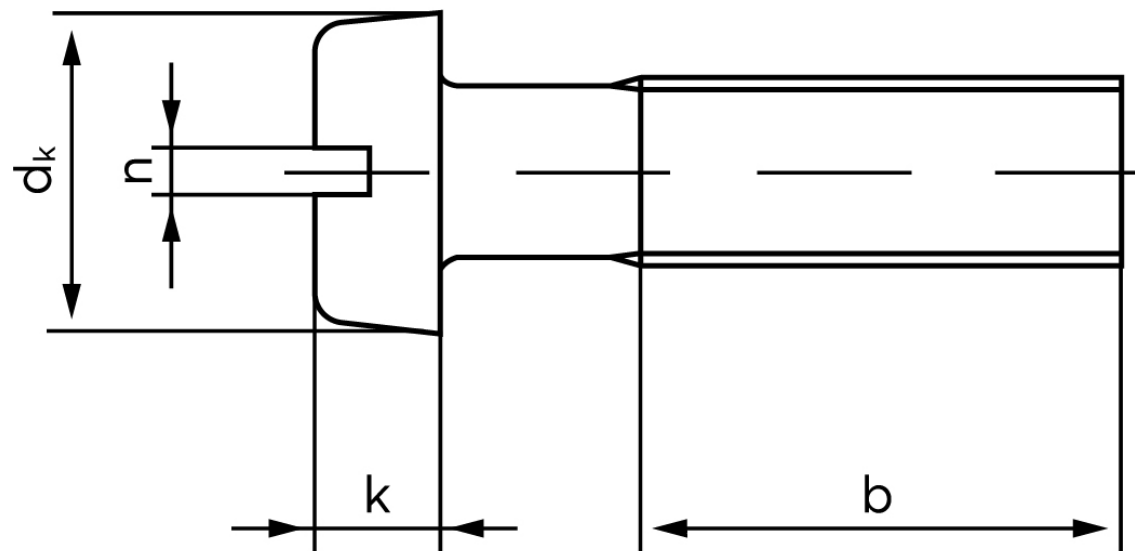

# BOLTE

KVALITETSSKRUER OG -BOLTE PÅ NETTET

## Cylinderhovedet Maskinskrue DIN 84 Rustfri-Syrefast A4 Med Lige-kærv M2x6 (1000 Stk)

SKU: 000849400020006

GTIN: 4043952020777

Norm	DIN 84
Dimensions	2
$d_k$	3,8
$k$	1,3
$n$	0,5
$b$	25

Bemærk disse data er vejledende, og informationerne skal anses som vejledende, Bolte.dk stiller ingen garanti eller kan stilles til ansvar for overstående datatabel. Er du i tvivl så kontakt os på 75154999.