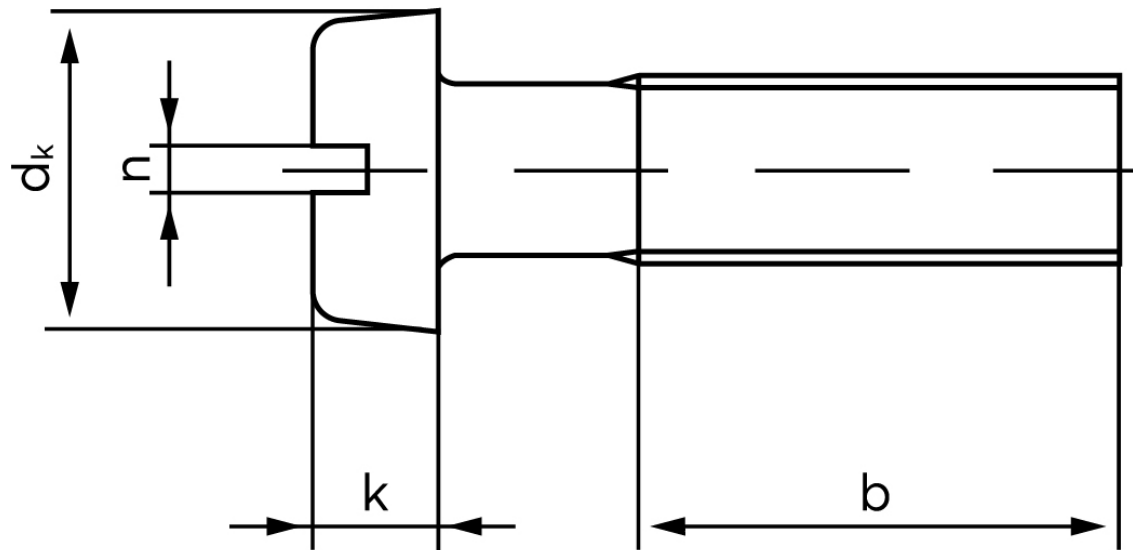

## Cylinderhovedet Maskinskrue DIN 84 Elforzinket Stål Kl. 4.8 Med Lige-kærv M2x8 (200 Stk)

SKU: 000844109020008

GTIN: 4043952014264

Norm	DIN 84
Dimensions	2
$d_k$	3,8
$k$	1,3
$n$	0,5
$b$	25

Bemærk disse data er vejledende, og informationerne skal anses som vejledende, Bolte.dk stiller ingen garanti eller kan stilles til ansvar for overstående datatabel. Er du i tvivl så kontakt os på 75154999.