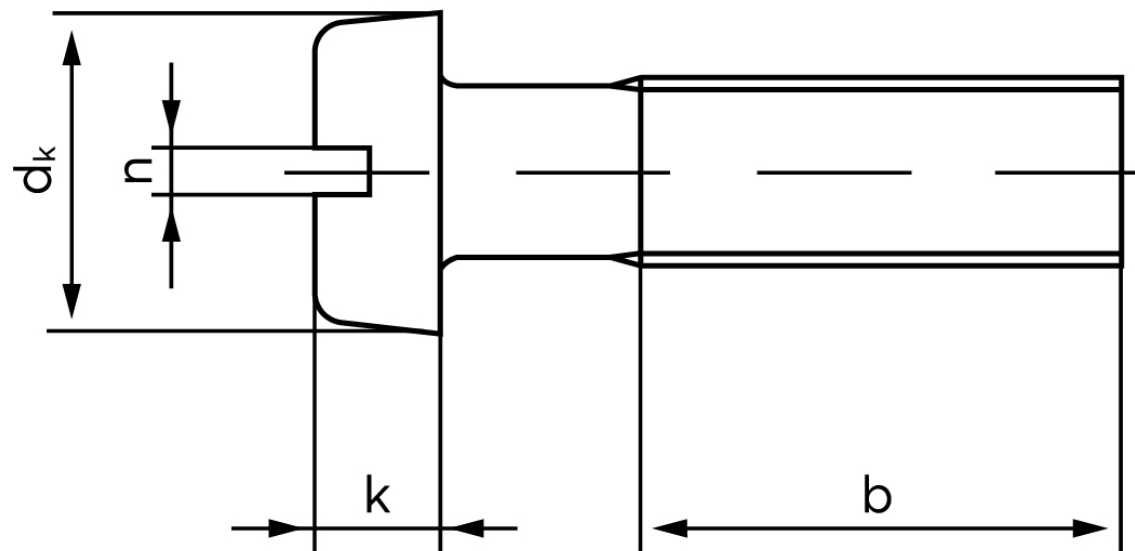

BOLTE

KVALITETSSKRUER OG -BOLTE PÅ NETTET

Cylinderhovedet Maskinskrue DIN 84 Rustfri-Syrefast A4 Med Lige-kærv M3,5x10 (200 Stk)

SKU: 000849409035010

GTIN: 4043952021873

Norm	DIN 84
Dimensions	3,5
d_k	6
k	2,4
n	1
b	38

Bemærk disse data er vejledende, og informationerne skal anses som vejledende, Bolte.dk stiller ingen garanti eller kan stilles til ansvar for overstående datatabel. Er du i tvivl så kontakt os på 75154999.

Vil du vide mere om dette produkt
Forespørg pris her