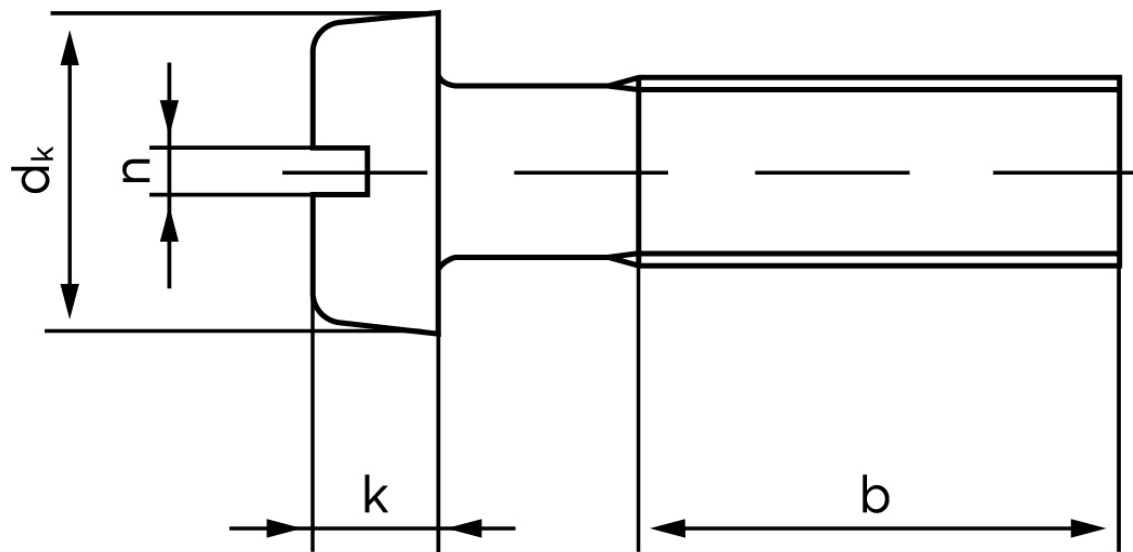

## Cylinderhovedet Maskinskrue DIN 84 Elforzinket Stål Kl. 4.8 Med Lige-kærv M3,5x50 (200 Stk)

SKU: 000844109035050

GTIN: 4043952014806

Norm	DIN 84
Dimensions	3,5
$d_k$	6
$k$	2,4
$n$	1
$b$	38

Bemærk disse data er vejledende, og informationerne skal anses som vejledende, Bolte.dk stiller ingen garanti eller kan stilles til ansvar for overstående datatabel. Er du i tvivl så kontakt os på 75154999.