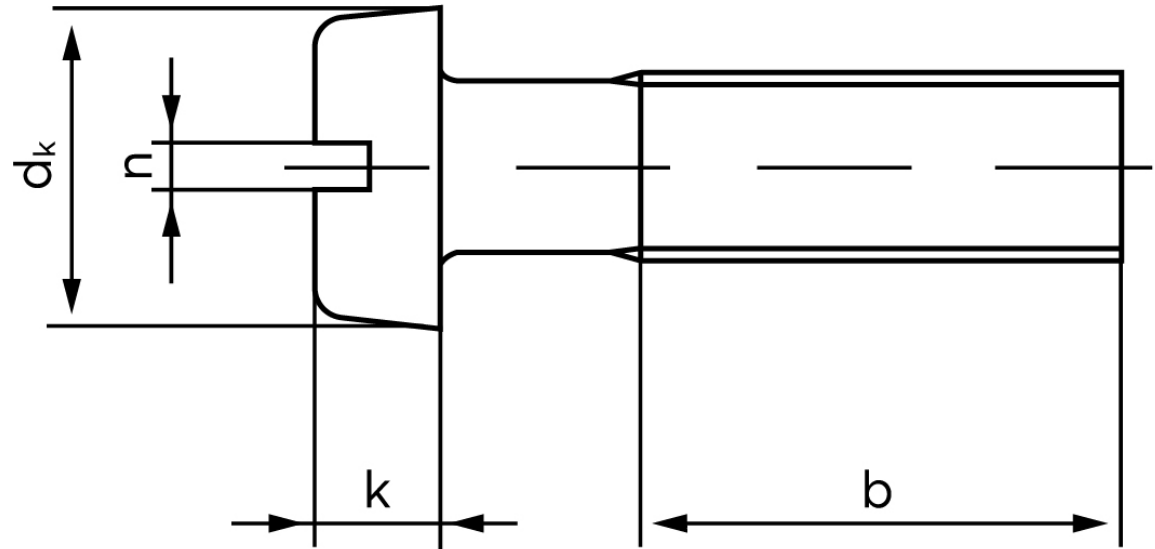

## Cylinderhovedet Maskinskrue DIN 84 Elforzinket Stål Kl. 4.8 Med Lige-kærv M3,5x6 (200 Stk)

SKU: 000844109035006

GTIN: 4043952014677

Norm	DIN 84
Dimensions	3,5
$d_k$	6
$k$	2,4
$n$	1
$b$	38

Bemærk disse data er vejledende, og informationerne skal anses som vejledende, Bolte.dk stiller ingen garanti eller kan stilles til ansvar for overstående datatabel. Er du i tvivl så kontakt os på 75154999.