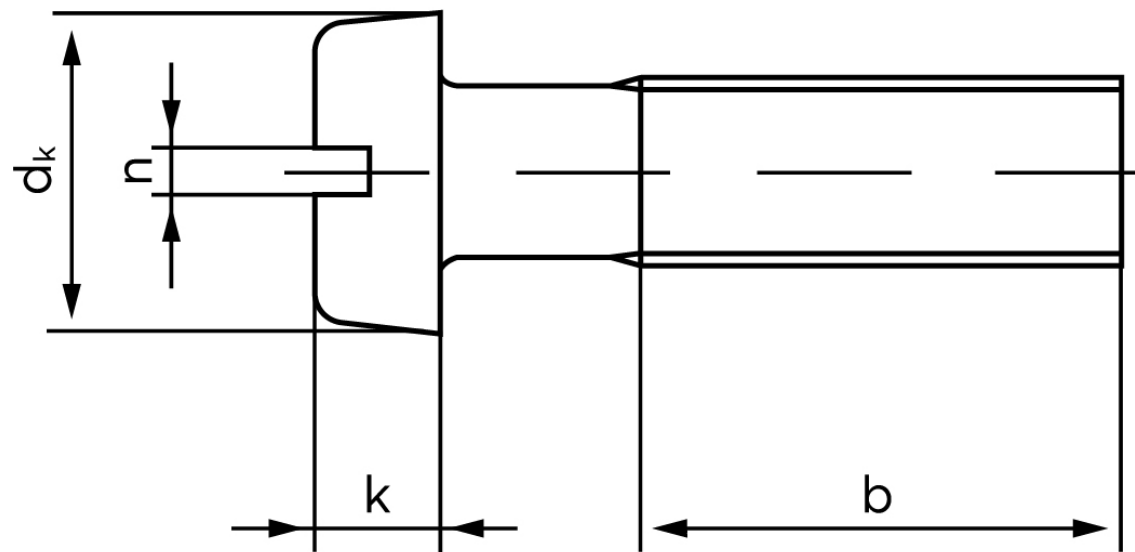

Cylinderhovedet Maskinskrue DIN 84 Rustfri A2 Med Lige-kærvet Hoved M3,5x6 (200 Stk)

SKU: 000849209035006

GTIN: 4043952754962

Norm	DIN 84
Dimensions	3,5
d_k	6
k	2,4
n	1
b	38

Bemærk disse data er vejledende, og informationerne skal anses som vejledende, Bolte.dk stiller ingen garanti eller kan stilles til ansvar for overstående datatabel. Er du i tvivl så kontakt os på 75154999.