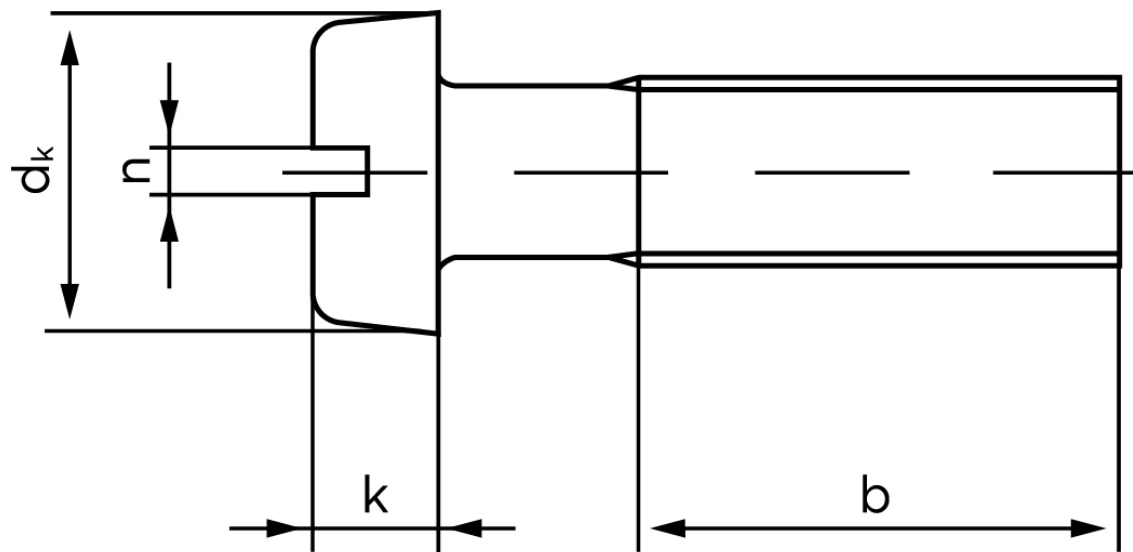

## Cylinderhovedet Maskinskrue DIN 84 Rustfri A2 Med Lige-kærvet Hoved M3x12 (200 Stk)

SKU: 000849209030012

GTIN: 4043952019887

Norm	DIN 84
Dimensions	3
$d_k$	5,5
$k$	2
$n$	0,8
$b$	25

Bemærk disse data er vejledende, og informationerne skal anses som vejledende, Bolte.dk stiller ingen garanti eller kan stilles til ansvar for overstående datatabel. Er du i tvivl så kontakt os på 75154999.