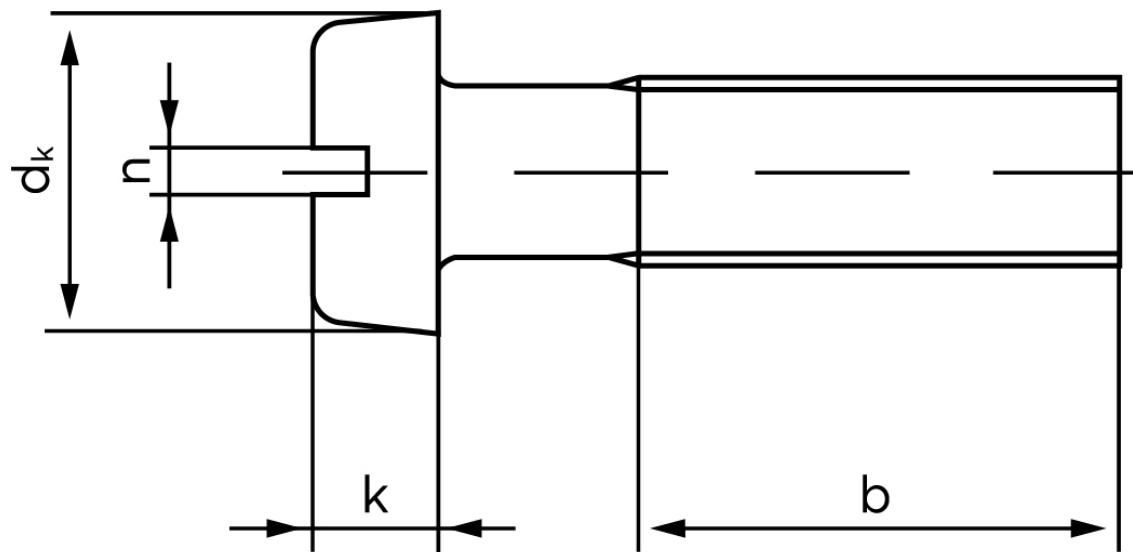

BOLTE

KVALITETSSKRUER OG -BOLTE PÅ NETTET

Cylinderhovedet Maskinskrue DIN 84 Rustfri-Syrefast A4 Med Lige-kærv M3x16 (1000 Stk)

SKU: 000849400030016

GTIN: 4043952020999

Norm	DIN 84
Dimensions	3
d_k	5,5
k	2
n	0,8
b	25

Bemærk disse data er vejledende, og informationerne skal anses som vejledende, Bolte.dk stiller ingen garanti eller kan stilles til ansvar for overstående datatabel. Er du i tvivl så kontakt os på 75154999.

Vil du vide mere om dette produkt
Forespørg pris her