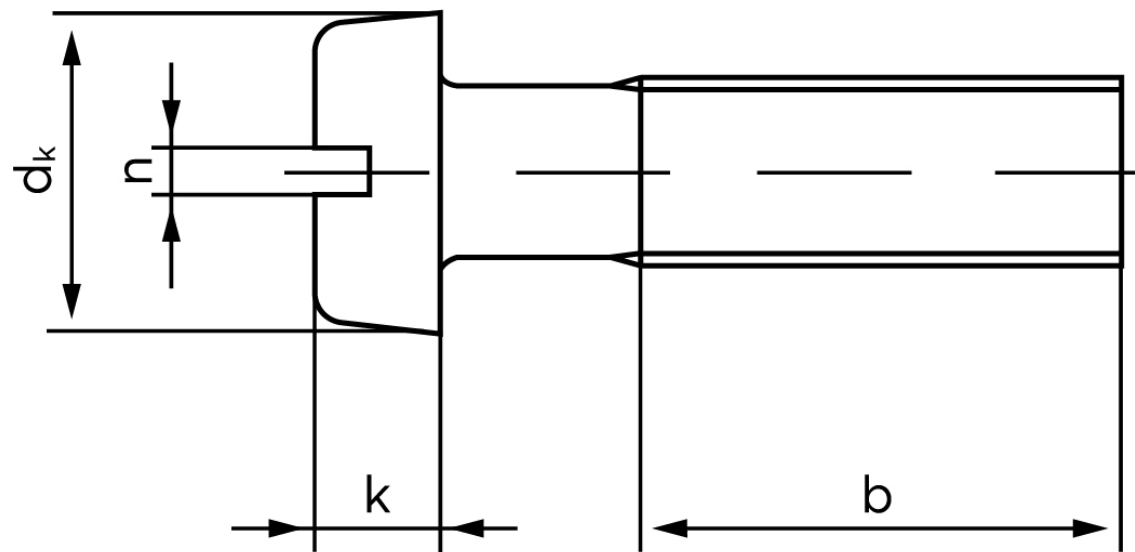

## Cylinderhovedet Maskinskrue DIN 84 Elforzinket Stål Kl. 4.8 Med Lige-kærv M3x22 (200 Stk)

SKU: 000844109030022

GTIN: 4043952014578

Norm	DIN 84
Dimensions	3
$d_k$	5,5
$k$	2
$n$	0,8
$b$	25

Bemærk disse data er vejledende, og informationerne skal anses som vejledende, Bolte.dk stiller ingen garanti eller kan stilles til ansvar for overstående datatabel. Er du i tvivl så kontakt os på 75154999.