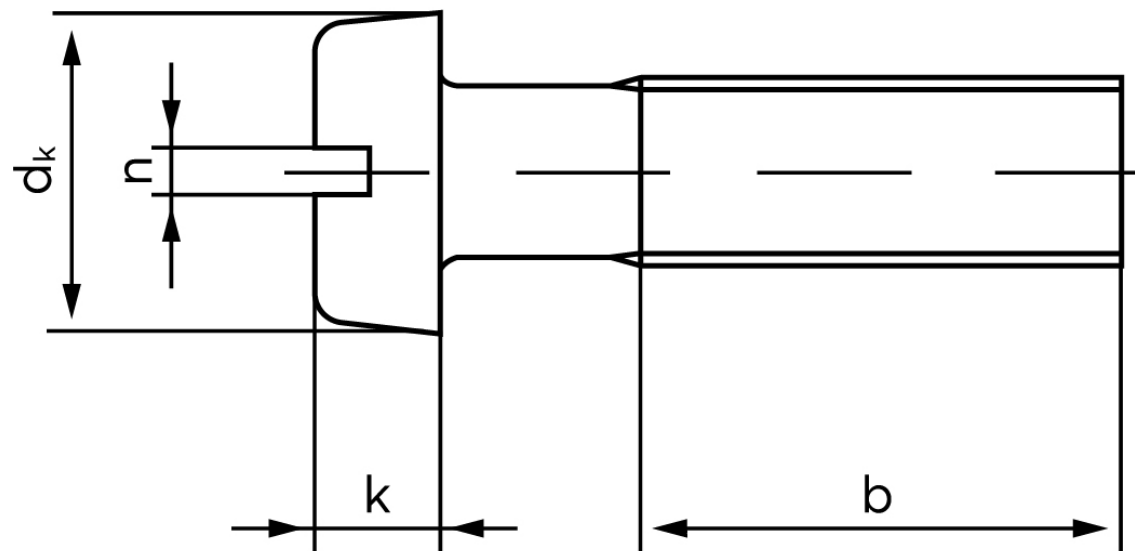

Cylinderhovedet Maskinskrue DIN 84 Rustfri-Syrefast A4 Med Lige-kærv M3x3 (200 Stk)

SKU: 000849409030003

GTIN: 4043952021699

Norm	DIN 84
Dimensions	3
d_k	5,5
k	2
n	0,8
b	25

Bemærk disse data er vejledende, og informationerne skal anses som vejledende, Bolte.dk stiller ingen garanti eller kan stilles til ansvar for overstående datatabel. Er du i tvivl så kontakt os på 75154999.