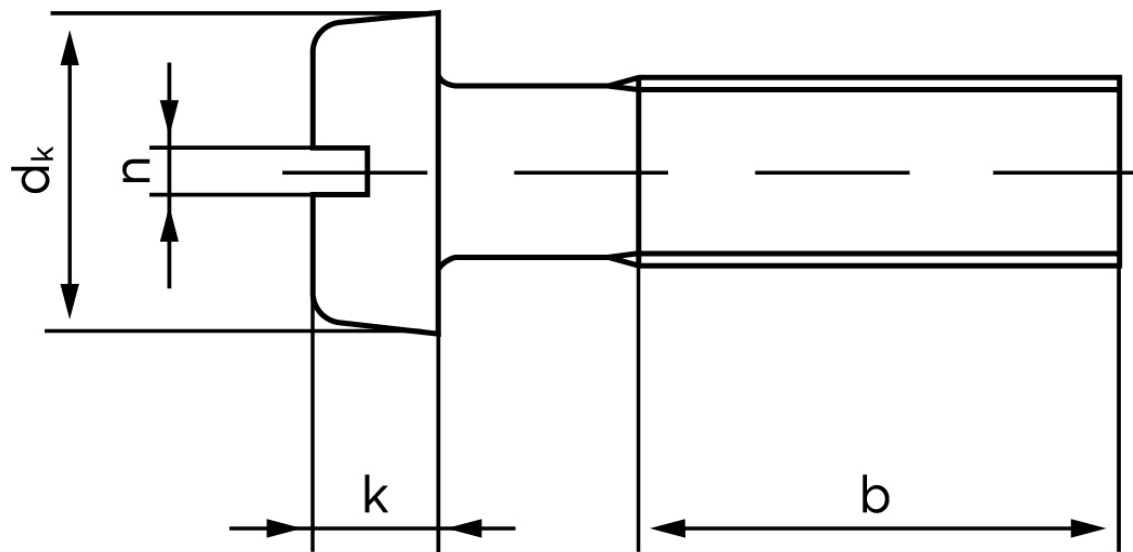

Cylinderhovedet Maskinskrue DIN 84 Rustfri-Syrefast A4 Med Lige-kærv M3x35 (500 Stk)

SKU: 000849400030035

GTIN: 4043952021040

Norm	DIN 84
Dimensions	3
d_k	5,5
k	2
n	0,8
b	25

Bemærk disse data er vejledende, og informationerne skal anses som vejledende, Bolte.dk stiller ingen garanti eller kan stilles til ansvar for overstående datatabel. Er du i tvivl så kontakt os på 75154999.