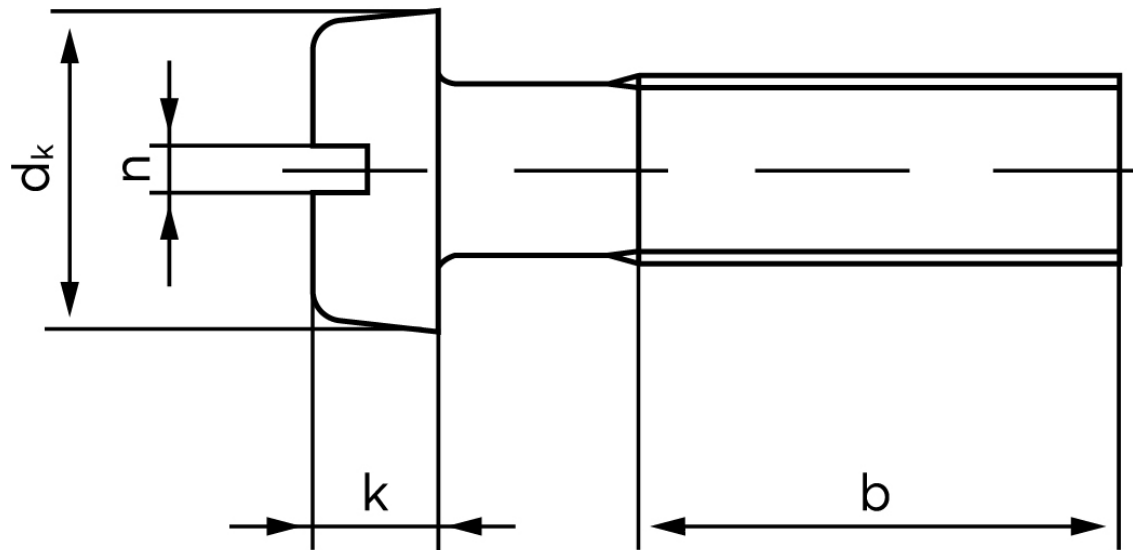

## Cylinderhovedet Maskinskrue DIN 84 Rustfri-Syrefast A4 Med Lige-kærv M3x5 (1000 Stk)

SKU: 000849400030005

GTIN: 4043952020944

Norm	DIN 84
Dimensions	3
$d_k$	5,5
$k$	2
$n$	0,8
$b$	25

Bemærk disse data er vejledende, og informationerne skal anses som vejledende, Bolte.dk stiller ingen garanti eller kan stilles til ansvar for overstående datatabel. Er du i tvivl så kontakt os på 75154999.