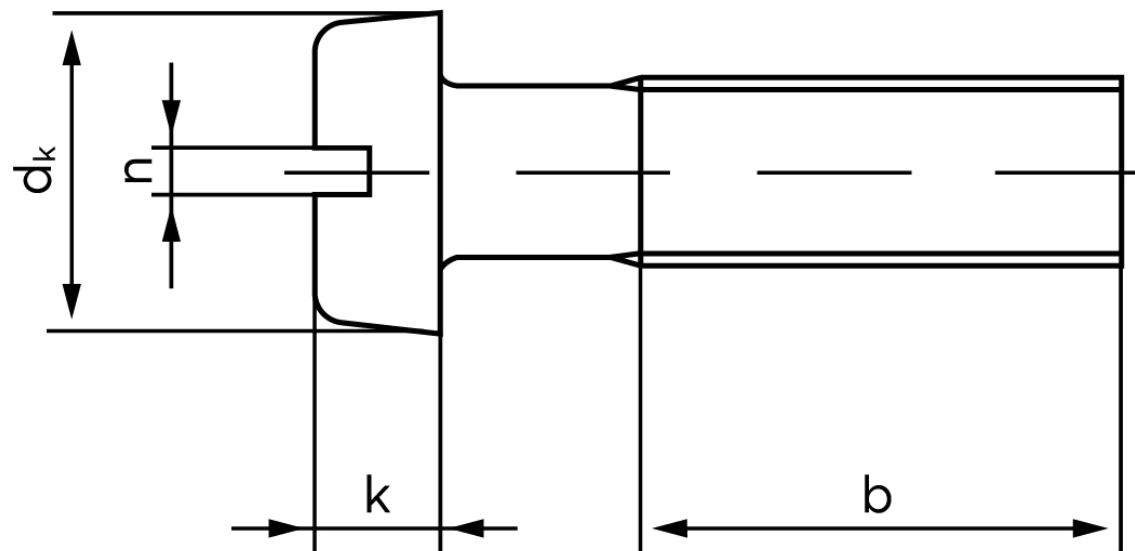

BOLTE

KVALITETSSKRUER OG -BOLTE PÅ NETTET

Cylinderhovedet Maskinskrue DIN 84 Rustfri-Syrefast A4 Med Lige-kærv M3x5 (200 Stk)

SKU: 000849409030005

GTIN: 4043952021712

Norm	DIN 84
Dimensions	3
d_k	5,5
k	2
n	0,8
b	25

Bemærk disse data er vejledende, og informationerne skal anses som vejledende, Bolte.dk stiller ingen garanti eller kan stilles til ansvar for overstående datatabel. Er du i tvivl så kontakt os på 75154999.

Vil du vide mere om dette produkt
Forespørg pris her