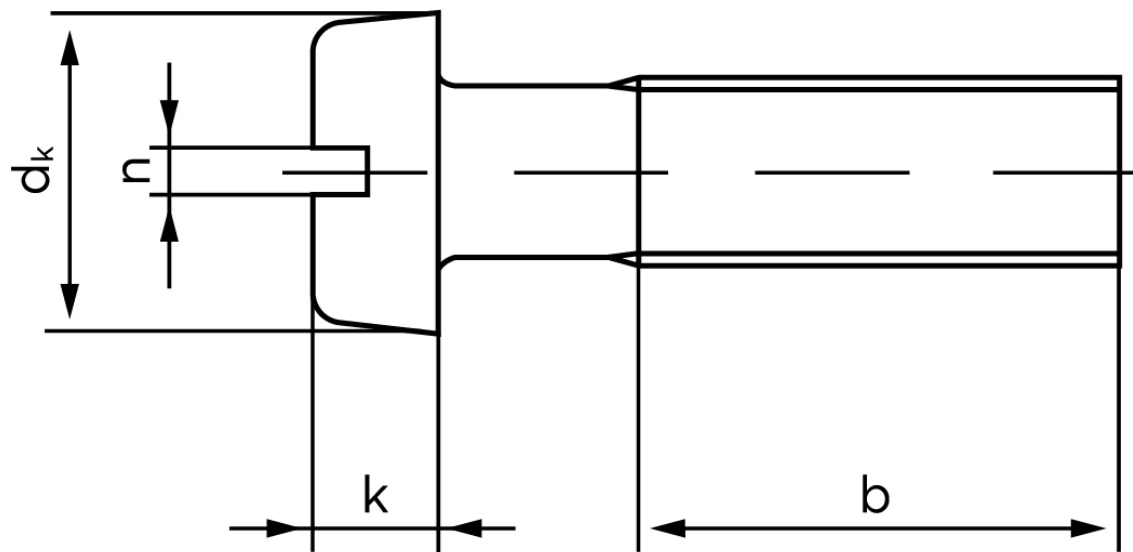

## Cylinderhovedet Maskinskrue DIN 84 Elforzinket Stål Kl. 4.8 Med Lige-kærv M3x55 (200 Stk)

SKU: 000844100030055

GTIN: 4043952013359

Norm	DIN 84
Dimensions	3
$d_k$	5,5
$k$	2
$n$	0,8
$b$	25

Bemærk disse data er vejledende, og informationerne skal anses som vejledende, Bolte.dk stiller ingen garanti eller kan stilles til ansvar for overstående datatabel. Er du i tvivl så kontakt os på 75154999.