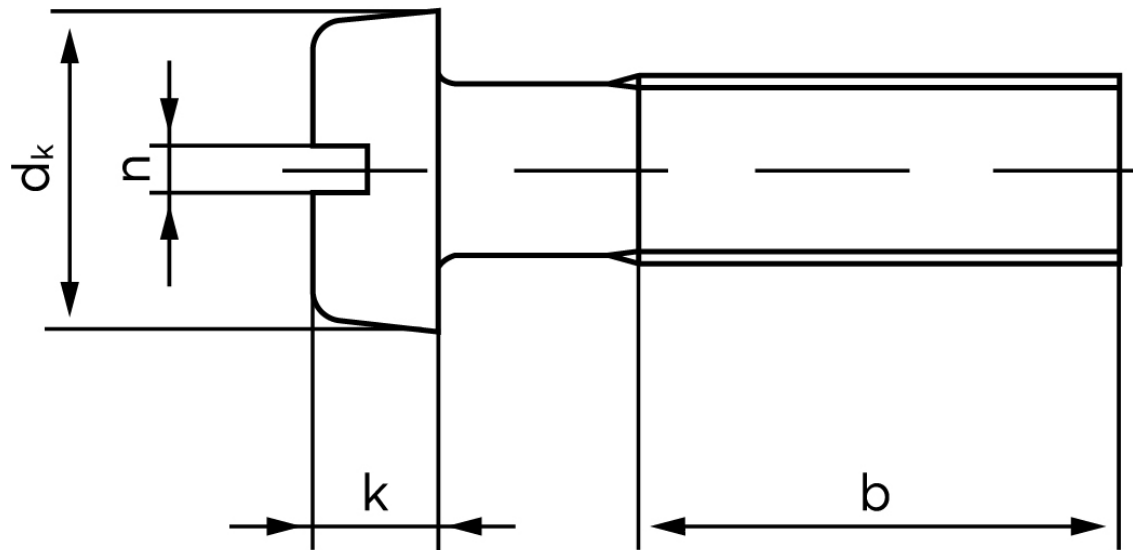

## Cylinderhovedet Maskinskrue DIN 84 Rustfri-Syrefast A4 Med Lige-kærv M3x55 (100 Stk)

SKU: 000849409030055

GTIN: 4043952755778

Norm	DIN 84
Dimensions	3
$d_k$	5,5
$k$	2
$n$	0,8
$b$	25

Bemærk disse data er vejledende, og informationerne skal anses som vejledende, Bolte.dk stiller ingen garanti eller kan stilles til ansvar for overstående datatabel. Er du i tvivl så kontakt os på 75154999.