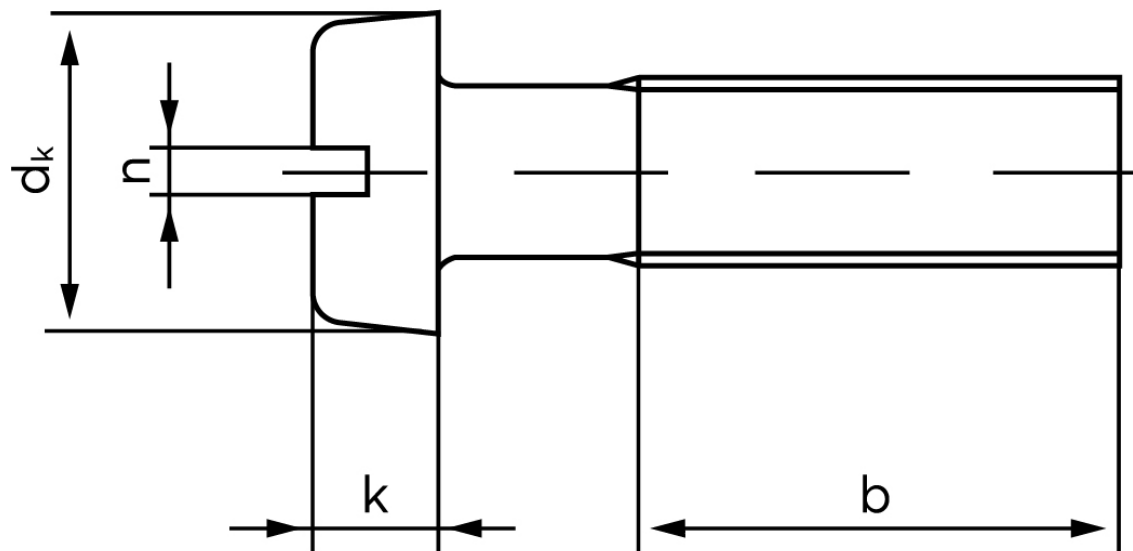

BOLTE

KVALITETSSKRUER OG -BOLTE PÅ NETTET

Cylinderhovedet Maskinskrue DIN 84 Rustfri A2 Med Lige-kærvet Hoved M3x6 (1000 Stk)

SKU: 000849200030006

GTIN: 4043952019337

Norm	DIN 84
Dimensions	3
d_k	5,5
k	2
n	0,8
b	25

Bemærk disse data er vejledende, og informationerne skal anses som vejledende, Bolte.dk stiller ingen garanti eller kan stilles til ansvar for overstående datatabel. Er du i tvivl så kontakt os på 75154999.

Vil du vide mere om dette produkt

Forespørg pris her