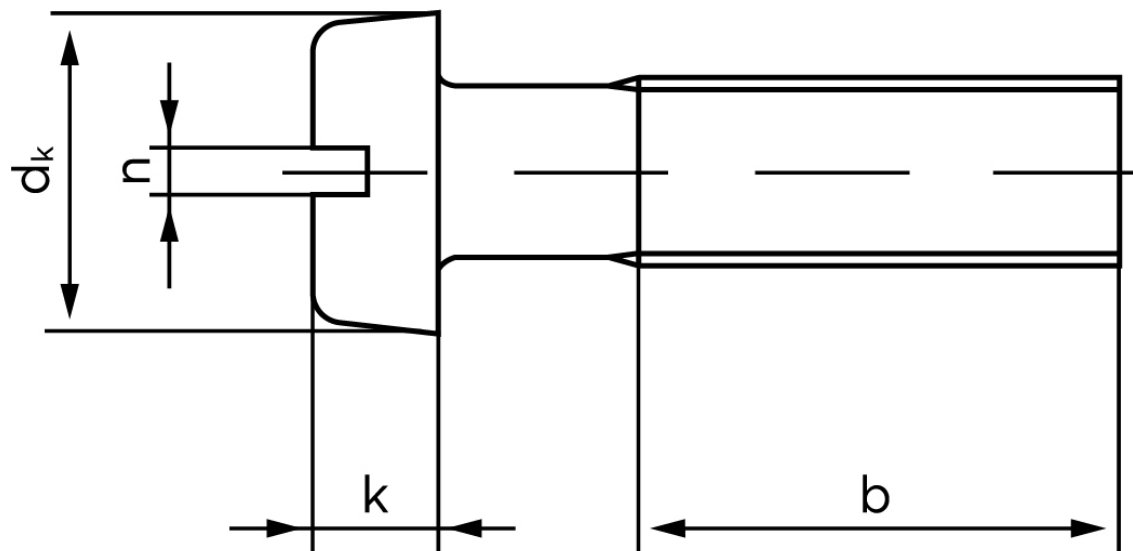

BOLTE

KVALITETSSKRUER OG -BOLTE PÅ NETTET

Cylinderhovedet Maskinskrue DIN 84 Rustfri-Syrefast A4 Med Lige-kærv M3x6 (1000 Stk)

SKU: 000849400030006

GTIN: 4043952020951

Norm	DIN 84
Dimensions	3
d_k	5,5
k	2
n	0,8
b	25

Bemærk disse data er vejledende, og informationerne skal anses som vejledende, Bolte.dk stiller ingen garanti eller kan stilles til ansvar for overstående datatabel. Er du i tvivl så kontakt os på 75154999.

Vil du vide mere om dette produkt
Forespørg pris her