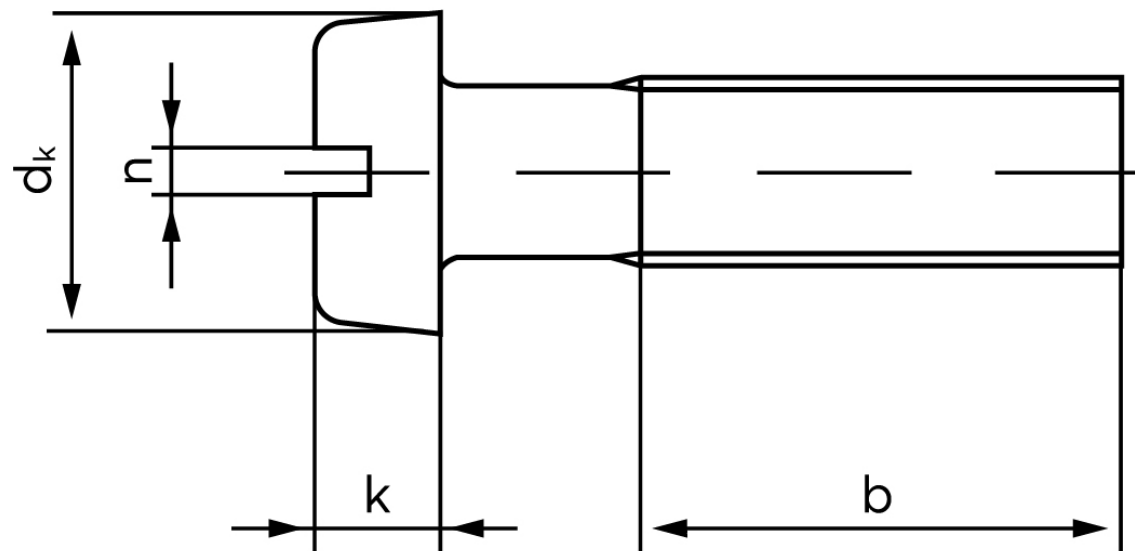

Cylinderhovedet Maskinskrue DIN 84 Rustfri-Syrefast A4 Med Lige-kærv M3x6 (200 Stk)

SKU: 000849409030006

GTIN: 4043952021729

Norm	DIN 84
Dimensions	3
d_k	5,5
k	2
n	0,8
b	25

Bemærk disse data er vejledende, og informationerne skal anses som vejledende, Bolte.dk stiller ingen garanti eller kan stilles til ansvar for overstående datatabel. Er du i tvivl så kontakt os på 75154999.