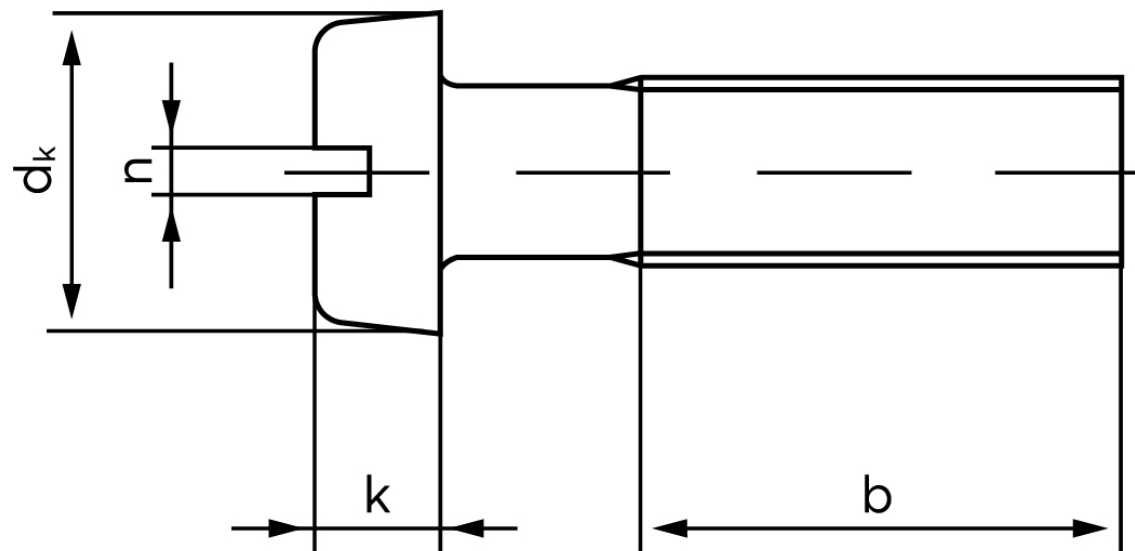

## Cylinderhovedet Maskinskrue DIN 84 Rustfri-Syrefast A4 Med Lige-kærv M3x8 (1000 Stk)

SKU: 000849400030008

GTIN: 4043952020968

Norm	DIN 84
Dimensions	3
$d_k$	5,5
$k$	2
$n$	0,8
$b$	25

Bemærk disse data er vejledende, og informationerne skal anses som vejledende, Bolte.dk stiller ingen garanti eller kan stilles til ansvar for overstående datatabel. Er du i tvivl så kontakt os på 75154999.