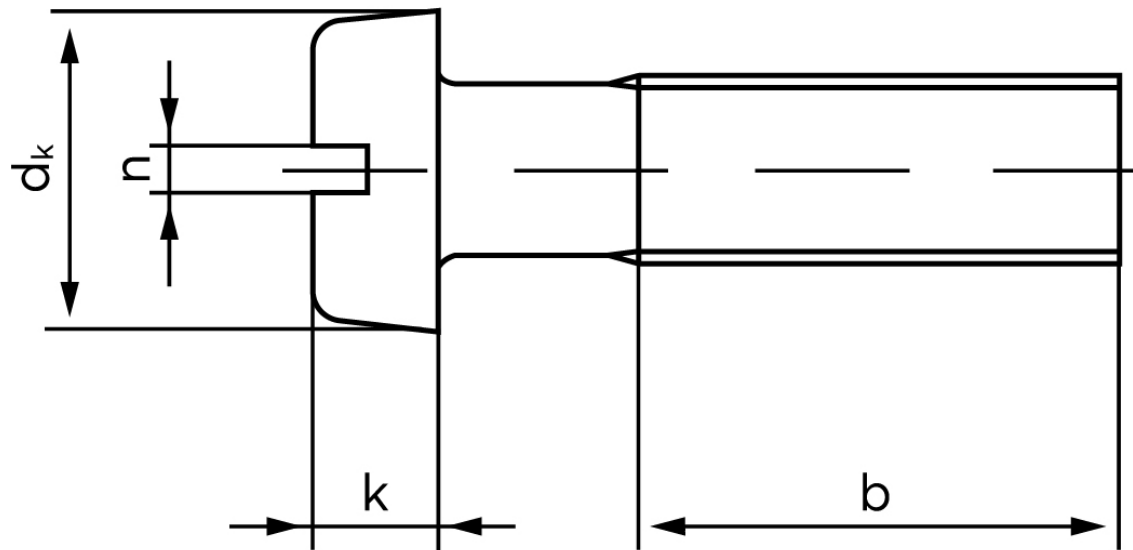

BOLTE

KVALITETSSKRUER OG -BOLTE PÅ NETTET

Cylinderhovedet Maskinskrue DIN 84 Rustfri-Syrefast A4 Med Lige-kærv M3x8 (200 Stk)

SKU: 000849409030008

GTIN: 4043952021736

Norm	DIN 84
Dimensions	3
d_k	5,5
k	2
n	0,8
b	25

Bemærk disse data er vejledende, og informationerne skal anses som vejledende, Bolte.dk stiller ingen garanti eller kan stilles til ansvar for overstående datatabel. Er du i tvivl så kontakt os på 75154999.

Vil du vide mere om dette produkt
Forespørg pris her