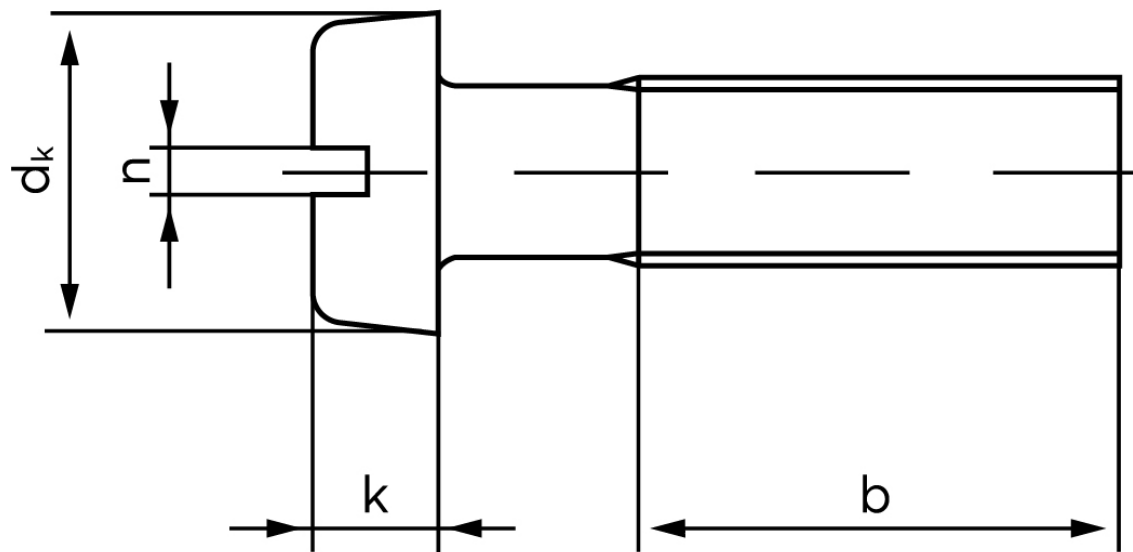

# BOLTE

KVALITETSSKRUER OG -BOLTE PÅ NETTET

## Cylinderhovedet Maskinskrue DIN 84 Rustfri A2 Med Lige-kærvet Hoved M4x10 (1000 Stk)

SKU: 000849200040010

GTIN: 4043952019481

Norm	DIN 84
Dimensions	4
$d_k$	7
$k$	2,6
$n$	1,2
$b$	38

Bemærk disse data er vejledende, og informationerne skal anses som vejledende, Bolte.dk stiller ingen garanti eller kan stilles til ansvar for overstående datatabel. Er du i tvivl så kontakt os på 75154999.