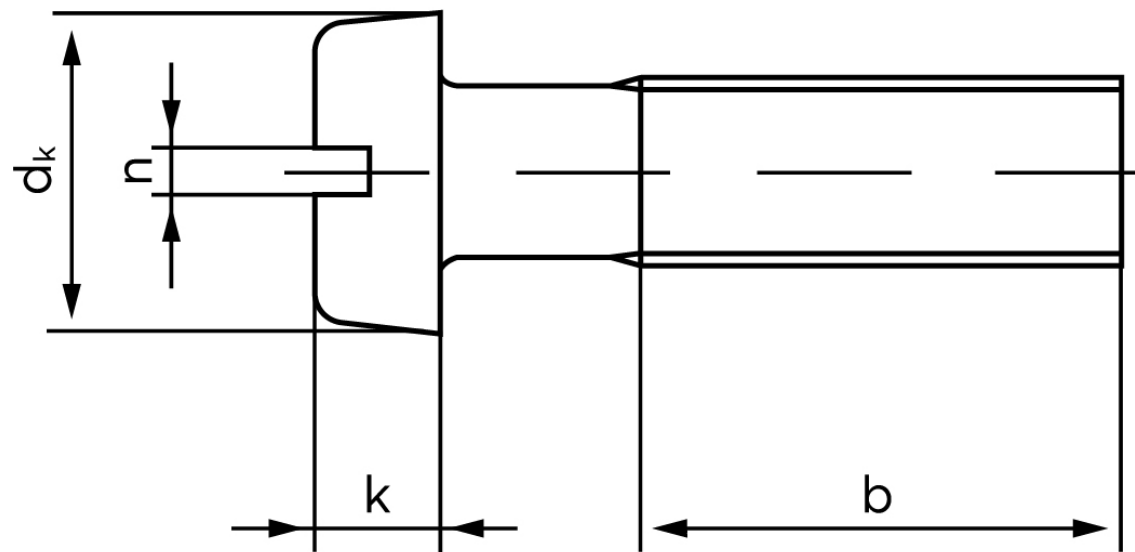

Cylinderhovedet Maskinskrue DIN 84 Rustfri A2 Med Lige-kærvet Hoved M4x100 (100 Stk)

SKU: 000849209040100

GTIN: 4043952755013

Norm	DIN 84
Dimensions	4
d_k	7
k	2,6
n	1,2
b	38

Bemærk disse data er vejledende, og informationerne skal anses som vejledende, Bolte.dk stiller ingen garanti eller kan stilles til ansvar for overstående datatabel. Er du i tvivl så kontakt os på 75154999.