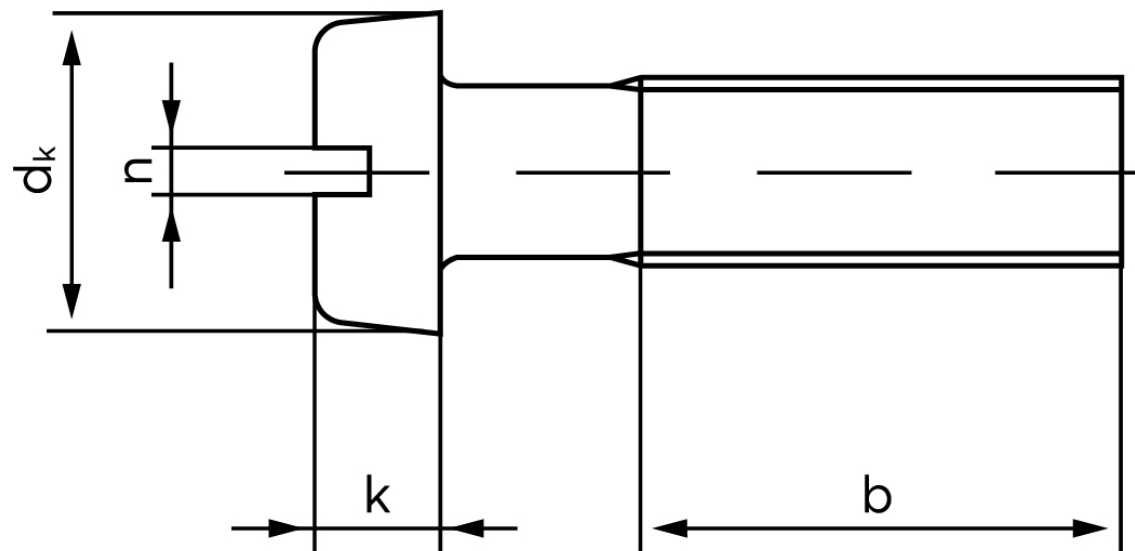

BOLTE.DK

KVALITETSSKRUER OG -BOLTE PÅ NETTET

Cylinderhovedet Maskinskrue DIN 84 Rustfri-Syrefast A4 Med Lige-kærv M4x16 (1000 Stk)

SKU: 000849400040016

GTIN: 4043952021125

Norm	DIN 84
Dimensions	4
d_k	7
k	2,6
n	1,2
b	38

Bemærk disse data er vejledende, og informationerne skal anses som vejledende, Bolte.dk stiller ingen garanti eller kan stilles til ansvar for overstående datatabel. Er du i tvivl så kontakt os på 75154999.

Vil du vide mere om dette produkt
Forespørg pris her