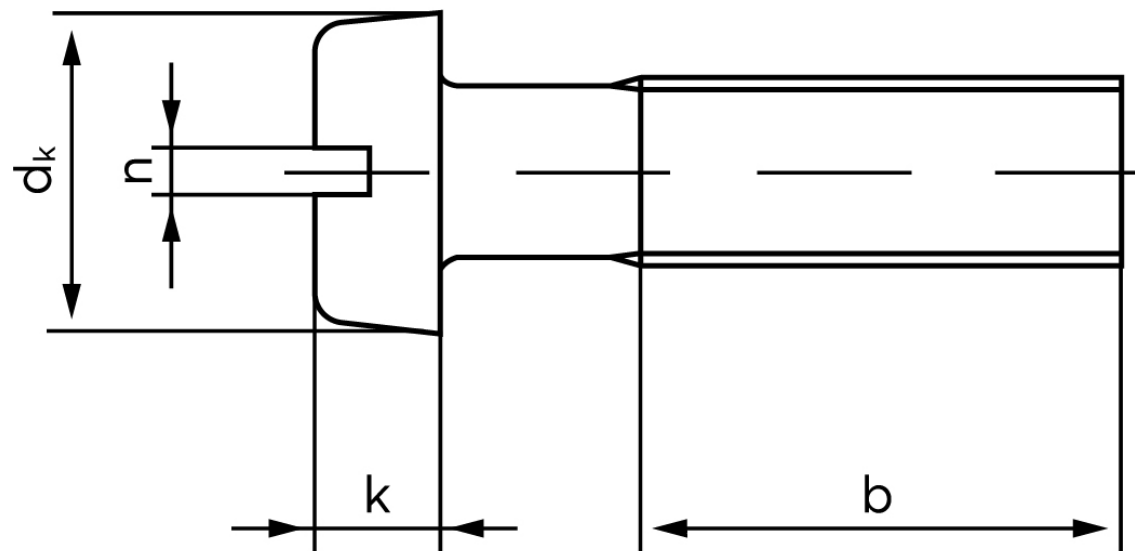

BOLTE

KVALITETSSKRUER OG -BOLTE PÅ NETTET

Cylinderhovedet Maskinskrue DIN 84 Rustfri-Syrefast A4 Med Lige-kærv M4x18 (1000 Stk)

SKU: 000849400040018

GTIN: 4043952021132

Norm	DIN 84
Dimensions	4
d_k	7
k	2,6
n	1,2
b	38

Bemærk disse data er vejledende, og informationerne skal anses som vejledende, Bolte.dk stiller ingen garanti eller kan stilles til ansvar for overstående datatabel. Er du i tvivl så kontakt os på 75154999.

Vil du vide mere om dette produkt
Forespørg pris her