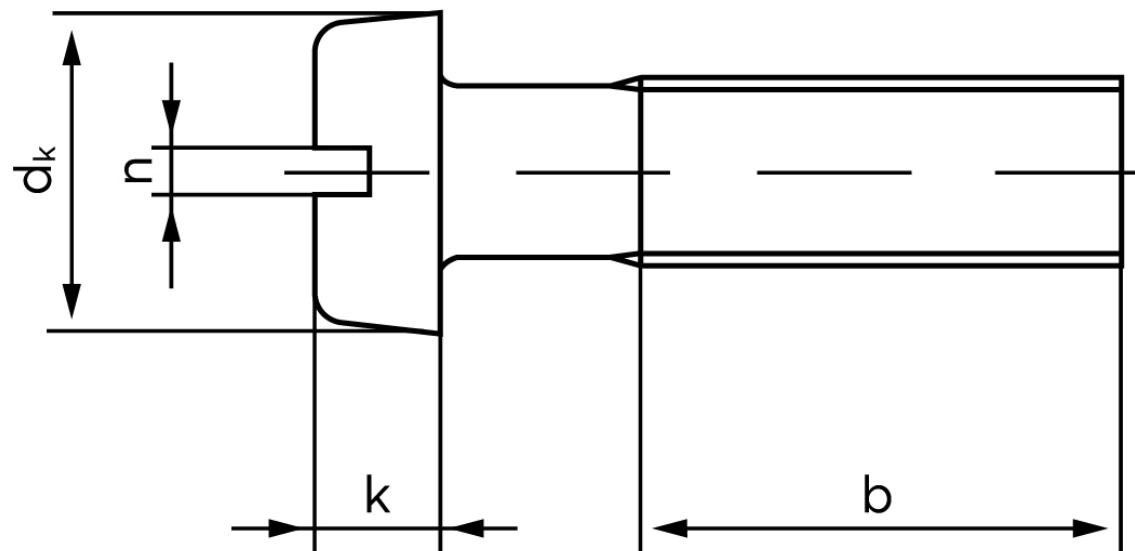

Cylinderhovedet Maskinskrue DIN 84 Rustfri-Syrefast A4 Med Lige-kærv M4x18 (200 Stk)

SKU: 000849409040018

GTIN: 4043952021965

Norm	DIN 84
Dimensions	4
d_k	7
k	2,6
n	1,2
b	38

Bemærk disse data er vejledende, og informationerne skal anses som vejledende, Bolte.dk stiller ingen garanti eller kan stilles til ansvar for overstående datatabel. Er du i tvivl så kontakt os på 75154999.